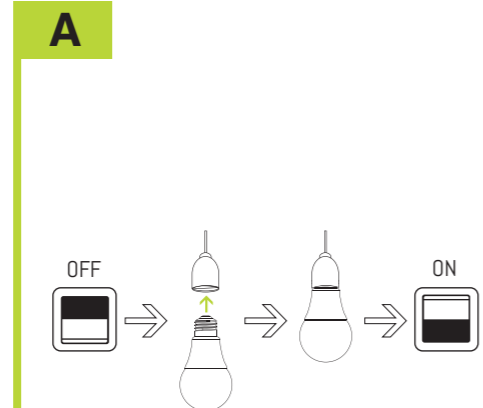

NL Instructieblad

D) VERENIGBAARHEID
Raadpleeg de online gebruikershandleiding voor meer informatie.
CONFORMITEITSVERKLARING
Dit product voldoet aan de vereisten van de RED Richtlijn 2014/53/EU. Conformiteit is geverifieerd. De relevante verklaring en documenten zijn in het bezit van de fabrikant en kunnen worden bekeken op:
www.eglo.com/international/compliance
Bluetooth/Zigbee 2,4GHz (2400 tot 2.483,5 MHz). Maximum Signaalsterkte tussen -9 dBm en +9 dBm

IT Foglio di istruzioni

D) COMPATIBILITÀ
Per maggiori dettagli, consulta il manuale utente online.
DICHIARAZIONE DI CONFORMITÀ
Il presente prodotto soddisfa i requisiti della direttiva in materia di apparecchiature radio 2014/53/UE. La conformità è stata sottoposta al processo di verifica. La dichiarazione e la documentazione specifiche sono detenute dal produttore ed è possibile prenderne visione all'indirizzo:
www.eglo.com/international/compliance
Bluetooth/Zigbee a 2,4 GHz (2 400-2483,5 MHz). Potenza del segnale massima: -9 dBm a 9 dBm.

PT (BR) Instruções

D) COMPATIBILIDADE
Para obter mais informações, leia o manual de utilizador

online.
DECLARAÇÃO DE CONFORMIDADE
Este produto cumpre os requisitos da diretiva 2014/53/UE respeitante à disponibilização de equipamentos de rádio. A conformidade foi verificada. A declaração e documentos relevantes são conservados pelo fabricante e podem ser consultados em:
www.eglo.com/international/compliance
Bluetooth/Zigbee 2,4 GHz (2400 a 2.483,5 MHz). Sinal de força máxima entre -9dBm e 9dBm

DK Instruktionsblad

D) KOMPATIBILITET
Få flere oplysninger i brugervejledningen på vores hjemmeside.
OVERENSSTEMMELSESERKLÆRING
Dette produkt opfylder de i direktivet 2014/53/EU (RED) gældende bestemmelser. Overensstemmelsen er blevet verificeret. Den relevante overensstemmelseserklæring og dokumenter fra producenten findes på:
www.eglo.com/international/compliance
Bluetooth/Zigbee 2,4 GHz (2400 til 2483,5 MHz). Maksimums Signalstyrke mellem -9 dBm og 9 dBm

SE Instruktionsblad

D) KOMPATIBILITET
Mer information finns i online-bruksanvisningen.
FÖRSÄKRAN OM ÖVERENSSTÄMMELSE
Denna produkt uppfyller kraven i RED direktivet 2014/53/EU. Överensstämmelse har verifierats. Den relevanta deklARATIONEN och dokumentationen som innehåller tillverkaren och kan läsas på:
www.eglo.com/international/compliance
Bluetooth/Zigbee 2,4 GHz (2 400 till 2 483,5 MHz). Maximal signalstyrka mellan -9 dBm och 9 dBm

NO Instruksjonsark

D) KOMPATIBILITET
Les veiledningen på nettet for mer informasjon.