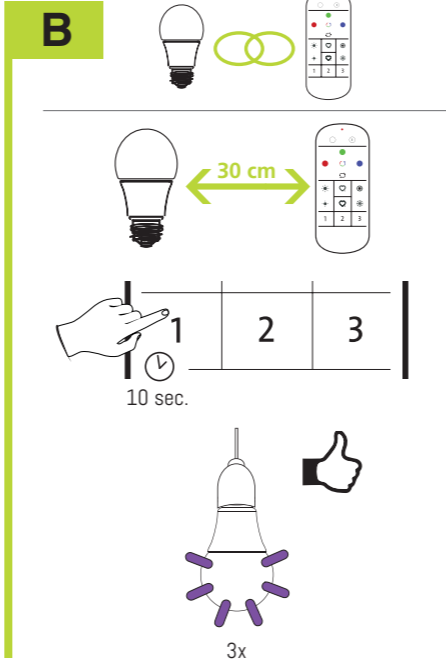

SAMSVARSERKLÆRING
Dette produktet oppfyller kravene til RED direktiv 2014/53/EU. Samsvar er bekreftet. Relevant samsvar og dokumenter har produsenten og disse kan sees på:
www.eglo.com/international/compliance
Bluetooth/Zigbee 2,4GHz (2400 til 2483,5 MHz). Maksimum signalstyrke mellom -9 dBm og 9 dBm

LT Instrukcijos lapas

D) SUDERINAMUMAS
Daugiau informacijos skaitykite internetiniame vartotojo vadove.
ATITIKTIES DEKLARACIJA
Šis gaminy s atitinka RED direktyvą dėl valstybių narių įstatymų, susijusių su radijo įrenginių tiekimo rinkai, suderinimo 2014/53/ES. Atitikis buvo patvirtinta. Susijusių deklaracijų ir dokumentus saugo gamintojas ir juos bet kada galima gauti adresu:
www.eglo.com/international/compliance
Bluetooth/Zigbee 2,4 GHz (2400–2483,5 MHz). Maksimalus signalo stiprumas nuo -9 dBm iki 9 dBm

EE Kasutusjuhend

D) ÜHILDUVUS
Lisateabe saamiseks lugege veebilehelt kasutusjuhendit.
VASTAVUSDEKLARATSIOON
See toode vastab RED-direktiivi 2014/53/EL nõuetele. Vastavust on kontrollitud. Asjaomane deklaratsioon ja dokumentatsioon on tootja käes ja neid saab vaadata aadressil:
www.eglo.com/international/compliance
Bluetooth/Zigbee 2,4GHz (2400 to 2483.5 MHz). Maksimaalne signaali tugevus vahemikus -9dBm kuni 9dBm

LV Norādījumu lapa

D) SADERĪBA
Papildinformāciju skatiet lietotāja rokasgrāmatā tiešsaistē.
ATBILSTĪBAS DEKLARĀCIJA
Šis produkts atbilst Radioiekārtu direktīvas 2014/53/ES jeb