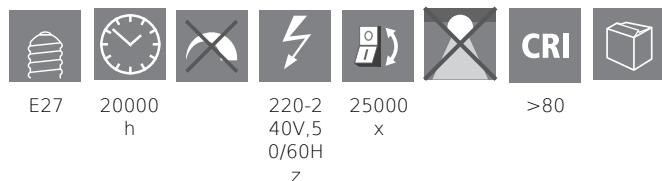

Lichtinformation

Bemessungslichtstrom (lm)	500
Abstrahlwinkel (bei Messung)	360
Farbtemperatur (K)	2200
Farbwiedergabeindex (CRI)	80
Lichtfarbtoleranz (LED, SDCM)	<6
Direkt an Netzspannung angeschlossene Lichtquelle	1
Vernetzte Lichtquelle	1
Chromatizitätskoordinaten x (1)	0,5056
Leuchtmittel-Form 1	G95

Technische Informationen

Wattvergleich mit Glühlampe (W)	42
Lampenleistungsfaktor	0,5
Stromstärke (in mA)	47
Nennleistung (W)	4,9
Nennlebensdauer (in h)	20.000
Bemessungsleistung (0,1W Präzision)	5,5
Bemessungslebensdauer (in h)	20.000
Art.Nummer Platine (1)	12224
Standby-Stromversorgung (Psb, W)	0,5
Lumen/Lichtstromerhalt @3000h % in Dezimalzahl	0,93
Lampen Lebensdauerfaktor @3000h	> = 90 %
Flimmereffekt / Pst LM	0,1
Stroboskopischer Effekt / SVM	0,1

Schaltinformationen

Funktion Steuerung über APP + Fernbedienung

Zündzeit	<0,5 sec
Anlaufzeit 60%	< 1 sec
Zahl der Schaltzyklen	25000