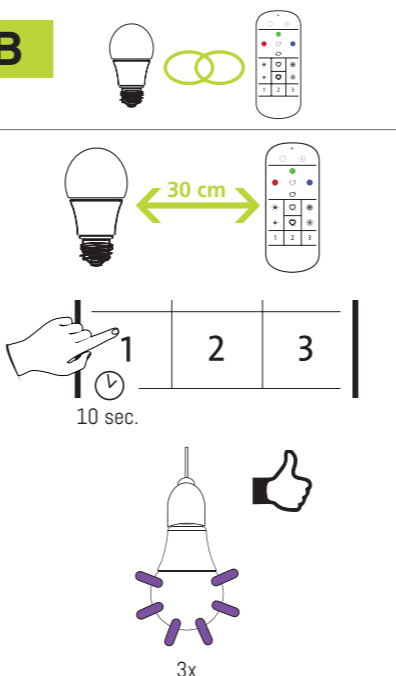

DK Instruktionsblad

KOMPATIBILITET
Få flere oplysninger i brugervejledningen på vores hjemmeside.
OVERENSSTEMMELSESERKLÆRING
Dette produkt opfylder de i direktivet 2014/53/EU (RED) gældende bestemmelser. Overensstemmelsen er blevet verificeret. Den relevante overensstemmelseserklæring og dokumenter fra producenten findes på:
www.eglo.com/international/compliance
Bluetooth/Zigbee 2,4 GHz (2400 til 2483,5 MHz). Maksimums Signalstyrke mellem -9 dBm og 9 dBm

SE Instruktionsblad

KOMPATIBILITET
Mer information finns i online-bruksanvisningen.
FÖRSÄKRAN OM ÖVERENSSTÄMMELSE
Denna produkt uppfyller kraven i RED direktivet 2014/53/EU. Överensstämmelse har verifierats. Den relevanta deklarationen och dokumentationen som innehåller tillverkaren och kan läsas på:
www.eglo.com/international/compliance
Bluetooth/Zigbee 2,4 GHz (2 400 till 2 483,5 MHz). Maximal signalstyrka mellan -9 dBm och 9 dBm

NO Instruksjonsark

KOMPATIBILITET
Les veiledningen på nettet for mer informasjon.

B

SAMSVARSEKLÆRING
Dette produktet oppfyller kravene til RED direktiv 2014/53/EU. Samsvar er bekreftet. Relevant samsvar og dokumenter har produsenten og disse kan sees på:
www.eglo.com/international/compliance
Bluetooth/Zigbee 2,4GHz (2400 til 2483,5 MHz). Maksimum signalstyrke mellom -9 dBm og 9 dBm

LT Instrukcijos lapas

SUDERINAMUMAS
Daugiau informacijos skaitykite internetiniame vartotojo vadove.
ATITIKTIES DEKLARACIJA
Šis gaminy s atitinka RED direktyvą dėl valstybių narių įstatymų, susijusių su radijo įrenginių tiekimo rinkai, suderinimo 2014/53/ES. Atitikis buvo patvirtinta. Susijusių deklaracijų ir dokumentus saugo gamintojas ir juos bet kada galima gauti adresu:
www.eglo.com/international/compliance
Bluetooth/Zigbee 2,4 GHz (2400–2483,5 MHz). Maksimalus signalo stiprumas nuo -9 dBm iki 9 dBm

EE Kasutusjuhend

ÜHILDUVUS
Lisateabe saamiseks lugege veebipõhist kasutusjuhendit.
VASTAVUSDEKLARATSIOON
See toode vastab RED-direktiivi 2014/53/EL nõuetele. Vastavust on kontrollitud. Asjaomane deklaratsioon ja dokumentatsioon on tootja käes ja neid saab vaadata aadressil:
www.eglo.com/international/compliance
Bluetooth/Zigbee 2,4GHz (2400 až 2483,5 MHz). Maksimaalne signaali tugevus vahemikus -9dBm kuni 9dBm

LV Norādījumu lapa

SADERĪBA
Papildinformāciju skatiet lietotāja rokasgrāmatā tiešsaistē.
ATBILSTĪBAS DEKLARĀCIJA
Šis produkts atbilst Radioiekārtu direktīvas 2014/53/ES jeb