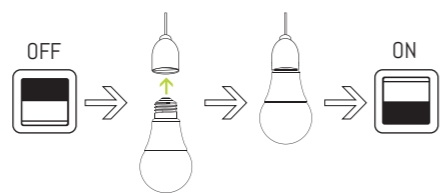

NL Instructieblad

VERENIGBAARHEID
Raadpleeg de online gebruikershandleiding voor meer informatie.
CONFORMITEITSVERKLARING
Dit product voldoet aan de vereisten van de RED Richtlijn 2014/53/EU. Conformiteit is geverifieerd. De relevante verklaring en documenten zijn in het bezit van de fabrikant en kunnen worden bekeken op:
www.eglo.com/international/compliance
Bluetooth/Zigbee 2,4GHz (2400 tot 2.483,5 MHz). Maximum Signaalsterkte tussen -9 dBm en +9 dBm

IT Foglio di istruzioni

COMPATIBILITÀ
Per maggiori dettagli, consulta il manuale utente online.
DICHIARAZIONE DI CONFORMITÀ
Il presente prodotto soddisfa i requisiti della direttiva in materia di apparecchiature radio 2014/53/UE. La conformità è stata sottoposta al processo di verifica. La dichiarazione e la documentazione specifiche sono detenute dal produttore ed è possibile prenderne visione all'indirizzo:
www.eglo.com/international/compliance
Bluetooth/Zigbee a 2,4 GHz (2 400-2483,5 MHz). Potenza del segnale massima: -9 dBm a 9 dBm.

PT Instrukções

COMPATIBILIDADE
Para obter mais informações, leia o manual de utilizador

A

online.
DECLARAÇÃO DE CONFORMIDADE
Este produto cumpre os requisitos da diretiva 2014/53/UE respeitante à disponibilização de equipamentos de rádio. A conformidade foi verificada. A declaração e documentos relevantes são conservados pelo fabricante e podem ser consultados em:
www.eglo.com/international/compliance
Bluetooth/Zigbee 2,4 GHz (2400 a 2.483,5 MHz). Sinal de força máxima entre -9dBm e 9dBm

DK Instruktionsblad

KOMPATIBILITET
Få flere oplysninger i brugervejledningen på vores hjemmeside.
OVERENSSTEMMELSESERKLÆRING
Dette produkt opfylder de i direktivet 2014/53/EU (RED) gældende bestemmelser. Overensstemmelsen er blevet verificeret. Den relevante overensstemmelseserklæring og dokumenter fra producenten findes på:
www.eglo.com/international/compliance
Bluetooth/Zigbee 2,4 GHz (2400 til 2483,5 MHz). Maksimums Signalstyrke mellem -9 dBm og 9 dBm

SE Instruktionsblad

KOMPATIBILITET
Mer information finns i online-bruksanvisningen.
FÖRSÄKRAN OM ÖVERENSSTÄMMELSE
Denna produkt uppfyller kraven i RED direktivet 2014/53/EU. Överensstämmelse har verifierats. Den relevanta deklarationen och dokumentationen som innehåller tillverkaren och kan läsas på:
www.eglo.com/international/compliance
Bluetooth/Zigbee 2,4 GHz (2 400 till 2 483,5 MHz). Maximal signalstyrka mellan -9 dBm och 9 dBm

NO Instruksjonsark

KOMPATIBILITET
Les veiledningen på nettet for mer informasjon.