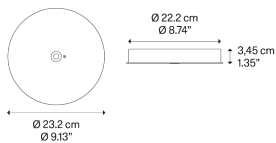

12 Lights Central

Armatuur: Metal

Matte Black – 9005

Code

R07L12 2000

Nettogewicht: 1.20 kg

Pakete: 1

IP20