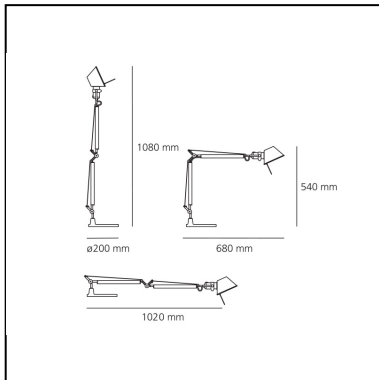

Tolomeo Mini Table - White - Body Lamp

Michele De Lucchi
Giancarlo Fassina

IP20   

LUMINAIRE *

- Watt: **10,5W**
- Spannung (V): **220V-240V**
- Lichtstrom (lm): **615lm**
- Efficiency: **58%**
- Efficacy: **61.49lm/W**
- CRI: **80**

DIMENSION

- Länge: **680 mm**
- Höhe: **540 mm**
- Durchmesser Fuß: **200 mm**
- Max Erweiterungslänge: **1080 mm**
- Max Erweiterungsbreite: **1020 mm**
- Widerstand: **N/D**
- Glühdrahttest: **N/D°**