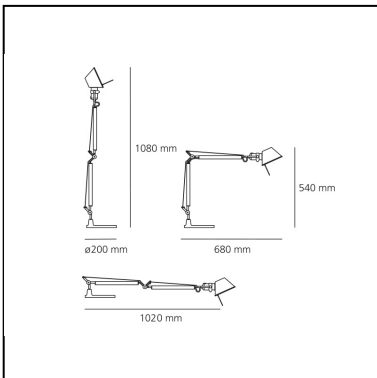

Tolomeo Mini Table LED 3000K - Body Lamp

Michele De Lucchi
Giancarlo Fassina

IP20   

LUMINAIRE

- Watt: **8W**
- Spannung (V): **24V**
- Lichtstrom (lm): **761lm**
- CCT: **3000K**
- Efficiency: **100%**
- Efficacy: **95.10lm/W**
- CRI: **90**
- Dimmer Typology: **Microswitch Dimmer**

Anmerkungen

Interchangeable support: table base, clamp, desk fixed support and twin support that allows two independent lamp units to be fitted. Complete lamp consists of body lamp + accessories

BESCHREIBUNG

DIMENSION

- Länge: **680 mm**
- Höhe: **540 mm**
- Durchmesser Fuß: **200 mm**
- Max Erweiterungslänge: **1080 mm**
- Max Erweiterungsbreite: **1020 mm**
- Widerstand: **N/D**
- Glühdrahttest: **N/D°**