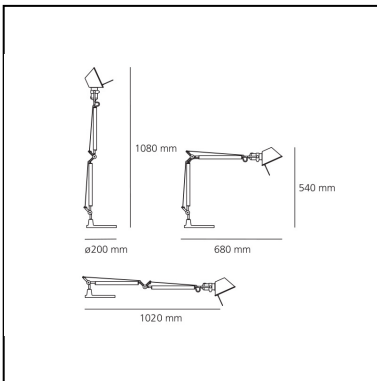

LUMINAIRE

- Watt: **8W**
- Spannung (V): **24V**
- Lichtstrom (lm): **737lm**
- CCT: **2700K**
- Efficiency: **73%**
- Efficacy: **92.08lm/W**
- CRI: **90**
- Dimmer Typology: **Microswitch Dimmer**

Anmerkungen

Interchangeable support: table base, clamp, desk fixed support and twin support that allows two independent lamp units to be fitted. Complete lamp consists of body lamp + accessories

BESCHREIBUNG

Ikone des italienischen Designs und Ergebnis der Genialität der Designer Michele De Lucchi und Giancarlo Fassina, wurde die Tolomeo-Lampe 1987 auf den Markt gebracht. Sie verkörpert das perfekte Gleichgewicht zwischen Funktionalität und Ästhetik.

Das Design der Tolomeo zeichnet sich durch klare und minimalistische Linien aus, mit einer Struktur aus Aluminium. Dieses Material verleiht der Lampe nicht nur ein modernes und elegantes Aussehen, sondern auch bemerkenswerte Leichtigkeit und Robustheit. Der Lampenkopf, der in alle Richtungen verstellbar ist, ist mit einem gestanzten Aluminiumreflektor ausgestattet, der eine gleichmäßige Lichtverteilung gewährleistet und sie ideal für verschiedene Beleuchtungsbedürfnisse macht.

Eines der markantesten Elemente der Tolomeo ist ihr Gelenkarmsystem. Dank eines innovativen Federmechanismus kann die Lampe leicht in Höhe und Neigung verstellt werden, was eine große Flexibilität in der Nutzung gewährleistet. Dies macht sie sowohl als Schreibtischlampe, um die Arbeitsfläche zu beleuchten, als auch als Lese- oder Tischlampe ideal, um gemütliche und entspannende Atmosphären zu schaffen.

Die zeitlose Eleganz und die tadellose Funktionalität haben sie zu einer der bekanntesten Lampen der Welt gemacht, und sie hat zahlreiche internationale Auszeichnungen erhalten, darunter den prestigeträchtigen Compasso d'Oro. Diese Lampe ist nicht nur ein Beleuchtungsobjekt, sondern ein echtes Meisterwerk des Designs, das Generationen von Schönheitsliebhabern weiterhin inspiriert und fasziniert. Tolomeo Mini behält die gleichen Abmessungen des Diffusors wie die Standardversion bei, verkürzt jedoch die Länge der Arme.

FUNKTIONEN

- Produktcode: **A0056W00**
- Farbe: **Aluminium**
- Installation: **Tischleuchte**
- Material: **aluminium, steel**
- Serie: **Design Collection**
- design: **Michele De Lucchi, Giancarlo Fassina**

DIMENSION