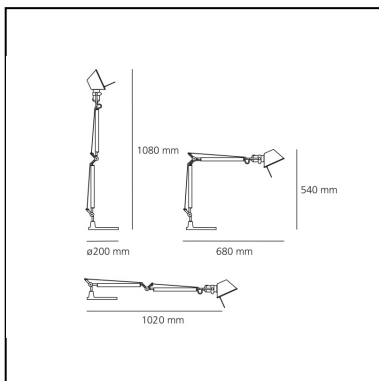

Tolomeo Mini Table - Black - Body Lamp

Michele De Lucchi
Giancarlo Fassina

IP20    

LUMINAIRE *

- Watt: **10,5W**
- Spannung (V): **220V-240V**
- Lichtstrom (lm): **615lm**
- Efficiency: **58%**
- Efficacy: **61.49lm/W**
- CRI: **80**

DIMENSION

- Länge: **680 mm**
- Höhe: **540 mm**
- Durchmesser Fuß: **200 mm**
- Max Erweiterungslänge: **1080 mm**
- Max Erweiterungsbreite: **1020 mm**
- Widerstand: **N/D**
- Glühdrahttest: **N/D°**