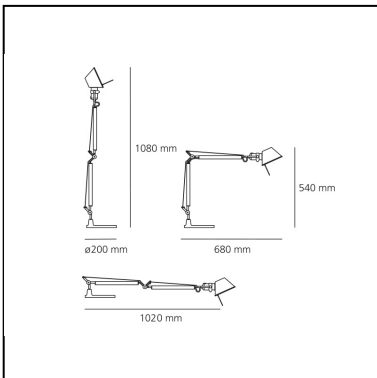

## LUMINAIRE \*

- Watt: **10,5W**
- Spannung (V): **220V-240V**
- Lichtstrom (lm): **615lm**
- Efficiency: **58%**
- Efficacy: **61.49lm/W**
- CRI: **80**

\* Photometrische Daten können je nach installierter Quelle variieren.  
Photometrische Untersuchungen werden relativ bereitgestellt und die Beleuchtungsberechnungen können je nach tatsächlich verwendeter Quelle aktualisiert werden.

## DIMENSION

- Länge: **680 mm**
- Höhe: **540 mm**
- Durchmesser Fuß: **200 mm**
- Max Erweiterungslänge: **1080 mm**
- Max Erweiterungsbreite: **1020 mm**
- Widerstand: **N/D**
- Glühdrahttest: **N/D°**