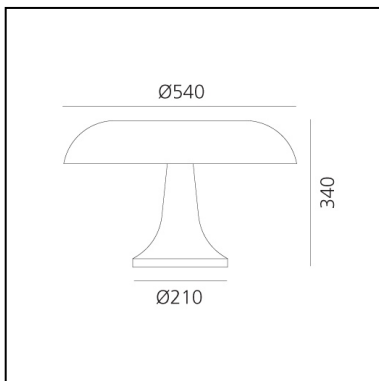

## LUMINAIRE \*

– Watt: **4x5W**

– Spannung (V): **220V-240V** (abhängig von installierter Quelle variieren).

Photometrische Untersuchungen werden relativ bereitgestellt und die Beleuchtungsberechnungen können je nach tatsächlich verwendeter Quelle aktualisiert werden.

## DIMENSION

- Höhe: **340 mm**
- Breite: **540 mm**
- Durchmesser Fuß: **210 mm**
- Widerstand: **N/D**
- Glühdrahttest: **850°C**