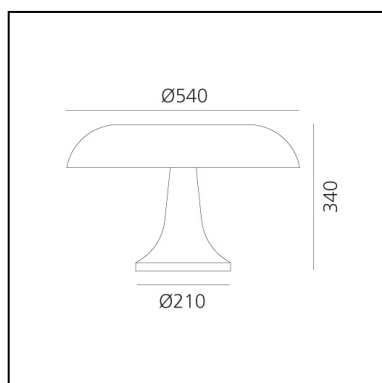

Nesso, orange

Giancarlo Mattioli
Gruppo Architetti Urbanisti
Città Nuova

IP20   EAC  

LUMINAIRE *

– Watt: **4x5W**

– Spannung (V): **220V-240V** (abhängig von installierter Quelle variieren).

Photometrische Untersuchungen werden relativ bereitgestellt und die Beleuchtungsberechnungen können je nach tatsächlich verwendeter Quelle aktualisiert werden.

FUNKTIONEN

- Produktcode: **0056050A**
- Farbe: **orange**
- Installation: **Tischleuchte**
- Material: **Leuchtenkörper und Diffusor aus Technopolymer**
- Serie: **Design Collection, Modern Classic**
- Anwendungsbereich: **Innenbeleuchtung**
- Lichtverteilung: **diffus, direkt**
- design: **Giancarlo Mattioli, Gruppo Architetti Urbanisti Città Nuova**

DIMENSION

- Höhe: **340 mm**
- Breite: **540 mm**
- Durchmesser Fuß: **210 mm**
- Widerstand: **N/D**
- Glühdrahttest: **850°C**

LICHTQUELLEN NICHT ENTHALTEN

- Kategorie: **LED RETROFIT**
- Anzahl: **4**
- Watt: **5W**
- Sockel: **E14**