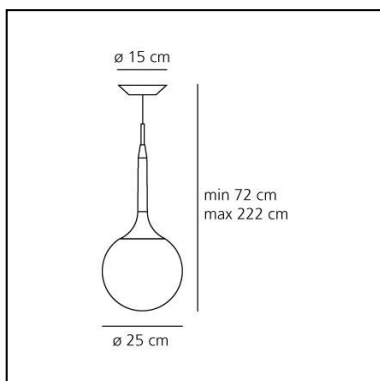

## LUMINAIRE \*

- Watt: **13W**
- Spannung (V): **220V-240V**
- Lichtstrom (lm): **1227lm**
- Efficiency: **81%**
- Efficacy: **94.38lm/W**
- CRI: **80**

\* Photometrische Daten können je nach installierter Quelle variieren.  
Photometrische Untersuchungen werden relativ bereitgestellt und die Beleuchtungsberechnungen können je nach tatsächlich verwendeter Quelle aktualisiert werden.

## BESCHREIBUNG

Pendelleuchte, passend zu den Tisch- und Stehleuchten der Leuchtenfamilie. In vier Größen erhältlich. Materialien: Deckenrosette und Stab aus thermoplastischem Harz; Schirm aus mundgeblasenem Glas. Diffuse Lichtverteilung.

## FUNKTIONEN

- Produktcode: **1053010A**
- Farbe: **weiß**
- Installation: **Pendelleuchte**
- Material: **Blown glass, polycarbonate**
- Serie: **Design Collection**
- Anwendungsbereich: **Innenbeleuchtung**
- Einsatzbereich: **Hospitality, Retail, Residential**
- Lichtverteilung: **diffus**
- design: **Michele De Lucchi, Huub Ubbens**

## DIMENSION

- Höhe: **720 mm**
- Breite: **250 mm**
- Durchmesser Fuß: **150 mm**
- Max Höhe von der Decke: **2220 mm**
- Glühdrahttest: **750°**