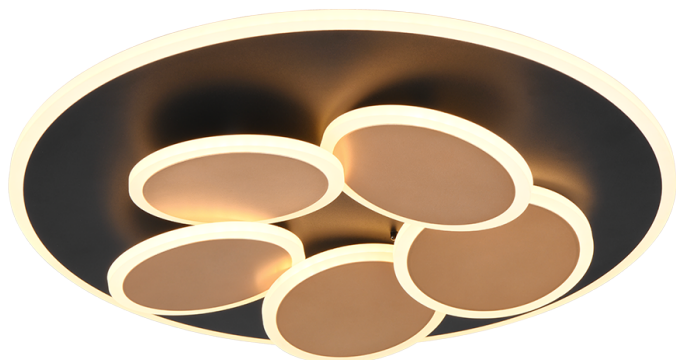

Deckenleuchte

MANDALA – 653210680

incl. 1x SMD, 35W · 1x 4200lm, 2700 – 6500K

- Fernbedienung
- Integrierter Dimmer
- Lichtfarbe stufenlos einstellbar
- Nachtlicht
- Dimmbar mit Schalter
- Nicht für externe Dimmer geeignet
- Wand- und Deckenmontage
- Memory Funktion
- IP20
- Timer

Materialausführung

Metall · Schwarz-Gold

Produktabmessungen

Höhe: 7cm
Durchmesser: 49cm
Gewicht: 2,8kg

Technische Daten

Leuchtmittel: SMD – LED (fest verbaut)
Watt: 35W
Lumen: 1x 4200lm
Kelvin: 2700 – 6500K
Farbwiedergabe (CRI): > 80 CRI
Lebensdauer: 30000H
Schaltzyklen: 15000x ON/OFF