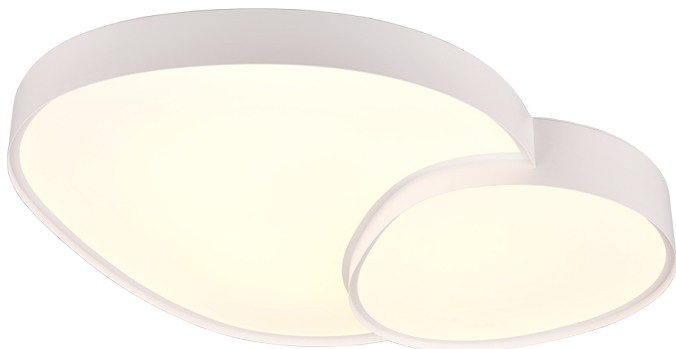

Deckenleuchte

RISE – 647519231

incl. 1x SMD, 45W · 1x 5300lm, 2700 - 6500K

- Fernbedienung
- Integrierter Dimmer
- Lichtfarbe stufenlos einstellbar
- Nachtlicht
- Nicht für externe Dimmer geeignet
- Wand- und Deckenmontage
- Memory Funktion

Die Deckenleuchte RISE kreiert mit ihren organischen Formen eine behagliche Atmosphäre in Ihrem Wohn- oder Schlafbereich. Das einzigartige Design der beiden Leuchtflächen setzt ein kraftvolles Statement. Selbst wenn Sie bereits gemütlich auf der Couch entspannen, können Sie mithilfe der mitgelieferten Fernbedienung die Helligkeit sowie die Lichtfarbe bequem aus der Ferne anpassen. Perfekt für gemütliche Filmabende! Ihre schlichte Farbgestaltung in Weiß matt setzt dekorative Akzente mit Wohlgefühlcharakter. Darüber hinaus verfügt die Leuchte über eine moderne LED Technologie, die sich durch eine hohe Lichtqualität und Energieeffizienz auszeichnet. Im Vergleich zu herkömmlichen Halogen Leuchtmitteln lassen sich bis zu 80% der Energiekosten sparen. Zusätzlich haben LED Lichtquellen eine lange Lebensdauer, produzieren weniger Wärme und schonen die Umwelt. ☒

Materialausführung

Metall · weiß matt

Produktabmessungen

Breite: 77cm
Höhe: 11cm
Tiefe: 63cm
Gewicht: 4,2kg

Technische Daten

Leuchtmittel: SMD – LED (fest verbaut)
Watt: 45W
Lumen: 1x 5300lm
Kelvin: 2700 - 6500K
Farbwiedergabe (CRI): > 80 CRI
Lebensdauer: 30000H
Schaltzyklen: 15000x ON/OFF