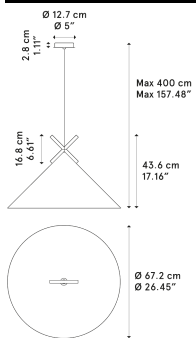

Cross Modell Cross

Die Hängeleuchte Cross zeichnet sich durch ein elegantes und essentielles Design aus, das ihre Schlichtheit und Funktionalität unterstreicht.

Cross

Pakete: 1

Lichtquelle

E27 LED
1x Max 25 W

Armatur

 Ivory

Code

52420 5600