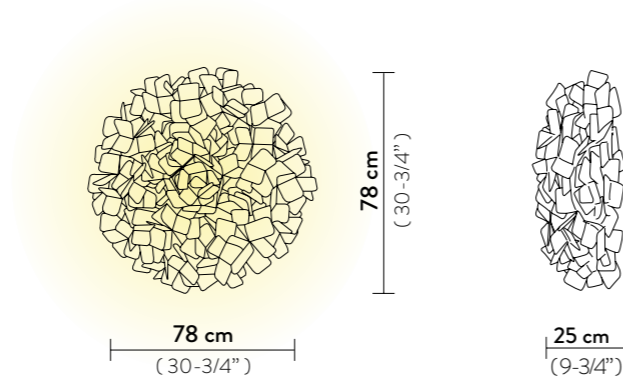

Weight: net 4,5 Kg - gross 7,2 Kg

Packaging: 80 x 80 x h. 30 cm

FINISH	PRODUCT CODE	EAN CODE	DETAILS
 MAMA NON MAMA GOLD	<b>CLICL00GNM00000000EU</b>	8024727096872	Authenticity plate 
 MAMA NON MAMA BLACK	<b>CLICL00BNM00000000EU</b>	8024727096896	LIGHT SOURCE:  37 cm 14-1/4"
 MAMA NON MAMA WHITE	<b>CLICL00MNM00000000EU</b>	8024727078434	LIGHT SOURCE:  37 cm 14-1/4"