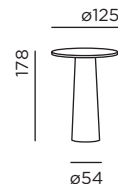

lix mini Design: Klaus Nolting

Technische Daten:

LED
Lithium-Ionen Akku . 1x 2600 mAh
Dim to Amber 2700K - 1800K

Betriebsdauer:
je nach Dimmstufe 5 Std. bis 48 Std.

Stromversorgung:
charging base mit 1,2 m USB-C-Kabel inklusive

Material:
• Farben BB + PW + JB + FS: Aluminiumguss lackiert + Polycarbonat matt
• Farben BA + CR + DC für den Innenbereich: Aluminiumguss beschichtet + Polycarbonat matt

Schutzart: IP44

Dieses Produkt enthält eine Lichtquelle der Energieeffizienzklasse E

Lichtrichtung:

technical information:

LED
lithium-ion battery . 1x 2600 mAh
dim to amber 2700K - 1800K

battery operating time:
5 hrs. to 48 hrs., depending on the dimming level

power source:
charging base with 1,2 m USB-C-cable included

material:
• colours BB + PW + JB + FS: aluminium die-casting lacquered + polycarbonate matt
• colours BA + CR + DC for interior use: aluminium die-casting plated + polycarbonate matt

protection class: IP44

This product contains a light source of energy efficiency class E

light direction:

Farbe colour	Art.-Nr. item no.	Systemleistung system performance
bright bronze	93931-BB	2 W/100 lm
pearl white	93931-PW	2 W/100 lm
jet black	93931-JB	2 W/100 lm
frozen silver	93931-FS	2 W/100 lm
NEW brass	93931-BA	2 W/100 lm
NEW chrome	93931-CR	2 W/100 lm
NEW dark chrome	93931-DC	2 W/100 lm

Zubehör accessory	Artikel article	Art.-Nr. item no.
	USB-C-Ladegerät black USB-C-charger black	55921-BL
	solarbank	53410 Details . Seite page 358
	multi charging base	53420 Details . Seite page 296

+ verwandte Produkte related products . lix . lix skinny . lix spike . lix spike solar

Größe in mm
size in mm