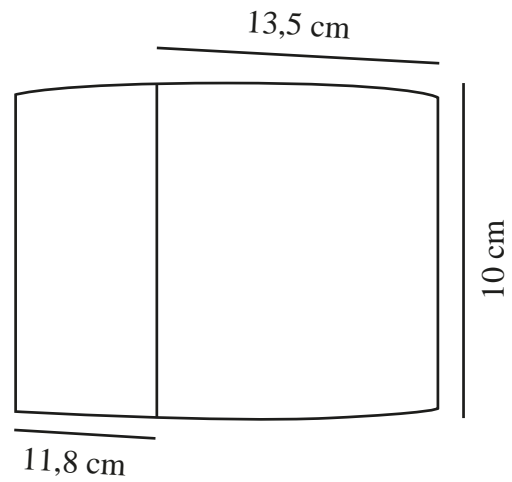

MILDA | WANDLEUCHE | SCHWARZ

2418351003

nordlux®

Spannung (V): 220-240 Volt
IP-Grad: IP44
Klasse (Klasse 1, Klasse 2, Klasse 3): Klasse 2 (Dopp. isoliert)
Leuchtmittelsockel: LED Module
Parallelschaltung: True

Hauptmaterial: Aluminium
Sekundärmaterial: Plastik
Farbe: Schwarz

Höhe (cm): 10
Breite (cm): 13.5
Länge (cm): 13.5
Projektion (cm): 11.8

EAN: 5704924017735
TUN: 2366819
Artikelnummer: 2418351003
Stück pro Hauptkarton: 3
Verkaufsbox Höhe (cm): 11
Verkaufsbox Breite (cm): 14.5

Verkaufsbox Tiefe (cm): 12.5
Verkaufsbox Volumen m³: 0.002
Produkt Nettogewicht (kg): 0.3382

Helligkeit des Lichts (Lumen): 290
Farbtemperatur (K): 3000K
Ra-Wert : 80
Lebensdauer (Std.): 25000
Energieklasse: F
Tatsächliche Watt (W): 4.9