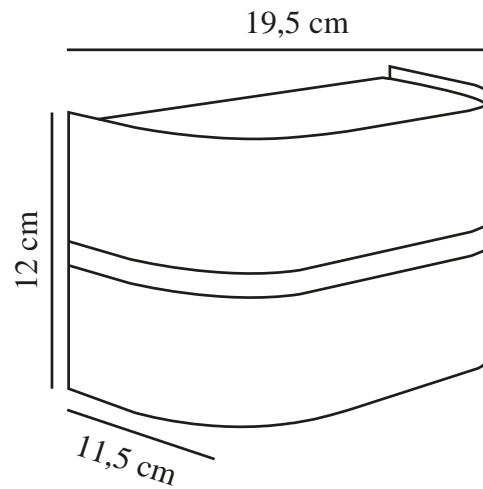

# SIBELIS | WANDLEUCHE | METALLISCH BRAUN

2418311061

nordlux®

Spannung (V): 220-240 Volt  
IP-Grad: IP44  
Maximale Lampenleistung (W):  
10W  
Klasse (Klasse 1, Klasse 2,  
Klasse 3): Klasse 2 (Dopp. isoliert)  
Leuchtmittelsockel: E27  
Parallelschaltung: True

Höhe (cm): 12  
Breite (cm): 19.5  
Projektion (cm): 11.5  
EAN: 5704924017704  
TUN: 2366816  
Artikelnummer: 2418311061  
Stück pro Hauptkarton: 3

Verkaufsbox Höhe (cm): 23  
Verkaufsbox Breite (cm): 20.5  
Verkaufsbox Tiefe (cm): 16.5  
Verkaufsbox Volumen m³ : 0.0078  
Produkt Nettogewicht (kg): 0.434