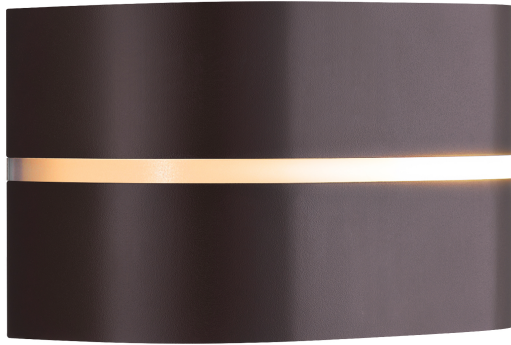

# SIBELIS | WANDLEUCHE | METALLISCH BRAUN

2418311061

nordlux®

Spannung (V): 220-240 Volt  
IP-Grad: IP44  
Maximale Lampenleistung (W):  
10W  
Klasse (Klasse 1, Klasse 2,  
Klasse 3): Klasse 2 (Dopp. isoliert)  
Leuchtmittelsockel: E27  
Parallelschaltung: True

Höhe (cm): 12  
Breite (cm): 19.5  
Projektion (cm): 11.5  
EAN: 5704924017704  
TUN: 2366816  
Artikelnummer: 2418311061  
Stück pro Hauptkarton: 3

Verkaufsbox Höhe (cm): 23  
Verkaufsbox Breite (cm): 20.5  
Verkaufsbox Tiefe (cm): 16.5  
Verkaufsbox Volumen m³ : 0.0078  
Produkt Nettogewicht (kg): 0.434

Hauptmaterial: Plastik  
Sekundärmaterial: Aluminium  
Farbe: Metallisch Braun

- Schlichtes und zeitloses Design • Sanftes, angenehmes Licht
- Parallelschaltung möglich

Sibelis hat ein einfaches und zeitloses Design mit leicht geschwungenen Formen und klaren Linien. Der weiße Diffusor erzeugt ein sanftes, atmosphärisches Licht in Ihrem Außenbereich.