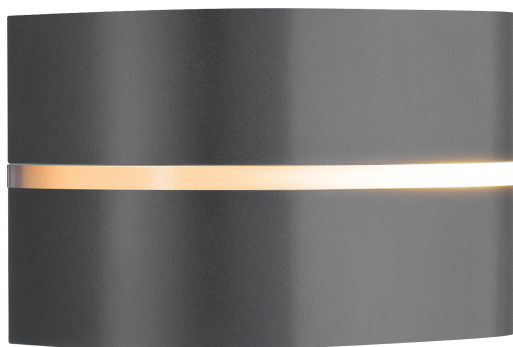

SIBELIS | WANDLEUCHE | ANTRACIT

2418311050

nordlux®

Spannung (V): 220-240 Volt
IP-Grad: IP44
Maximale Lampenleistung (W):
10W
Klasse (Klasse 1, Klasse 2,
Klasse 3): Klasse 2 (Dopp. isoliert)
Leuchtmittelsockel: E27
Parallelschaltung: True

Höhe (cm): 12
Breite (cm): 19.5
Projektion (cm): 11.5
EAN: 5704924017698
TUN: 2366815
Artikelnummer: 2418311050
Stück pro Hauptkarton: 3

Verkaufsbox Höhe (cm): 23
Verkaufsbox Breite (cm): 20.5
Verkaufsbox Tiefe (cm): 16.5
Verkaufsbox Volumen m³ : 0.0078
Produkt Nettogewicht (kg): 0.434

Hauptmaterial: Plastik
Sekundärmaterial: Aluminium
Farbe: Antracit

- Schlichtes und zeitloses Design • Sanftes, angenehmes Licht
- Parallelschaltung möglich

Sibelis hat ein einfaches und zeitloses Design mit leicht geschwungenen Formen und klaren Linien. Der weiße Diffusor erzeugt ein sanftes, atmosphärisches Licht in Ihrem Außenbereich.