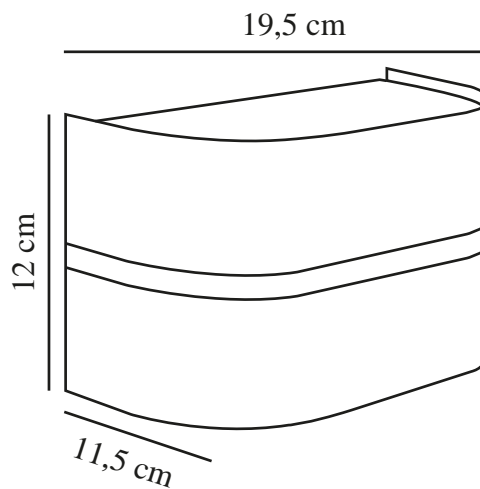

SIBELIS | WANDLEUCHE | ANTRACIT

2418311050

nordlux®

Spannung (V): 220-240 Volt
IP-Grad: IP44
Maximale Lampenleistung (W):
10W
Klasse (Klasse 1, Klasse 2,
Klasse 3): Klasse 2 (Dopp. isoliert)
Leuchtmittelsockel: E27
Parallelschaltung: True

Höhe (cm): 12
Breite (cm): 19.5
Projektion (cm): 11.5
EAN: 5704924017698
TUN: 2366815
Artikelnummer: 2418311050
Stück pro Hauptkarton: 3

Verkaufsbox Höhe (cm): 23
Verkaufsbox Breite (cm): 20.5
Verkaufsbox Tiefe (cm): 16.5
Verkaufsbox Volumen m³ : 0.0078
Produkt Nettogewicht (kg): 0.434