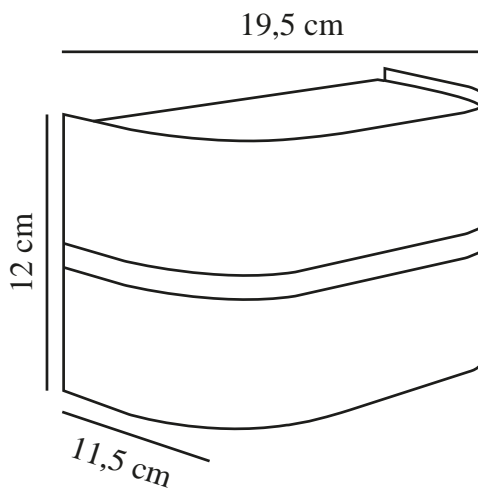

SIBELIS | WANDLEUCHE | SCHWARZ

2418311003

nordlux®

Spannung (V): 220-240 Volt
IP-Grad: IP44
Maximale Lampenleistung (W):
10W
Klasse (Klasse 1, Klasse 2,
Klasse 3): Klasse 2 (Dopp. isoliert)
Leuchtmittelsockel: E27
Parallelschaltung: True

Höhe (cm): 12
Breite (cm): 19.5
Projektion (cm): 11.5
EAN: 5704924017681
TUN: 2366814
Artikelnummer: 2418311003
Stück pro Hauptkarton: 3

Verkaufsbox Höhe (cm): 23
Verkaufsbox Breite (cm): 20.5
Verkaufsbox Tiefe (cm): 16.5
Verkaufsbox Volumen m³ : 0.0078
Produkt Nettogewicht (kg): 0.434