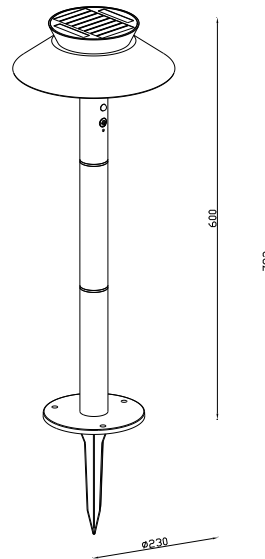

JUSTINA GARDEN | SOLARLEUCHTE | ANTRACIT nordlux®

2418098050

Spannung (V): 3,7 Volt
IP-Grad: IP44
Klasse (Klasse 1, Klasse 2, Klasse 3): Klasse 3 (12V)
Leuchtmittelsockel: SolarLed
Parallelschaltung: False

Hauptmaterial: Metall
Sekundärmaterial: Plastik
Oberflächenmaterial Kabel: Plastik
Farbe: Antracit

Höhe (cm): 60
Breite (cm): 23
Rohrdurchmesser (cm): 4
Schirmdurchmesser (cm): 23
Außenbereich-Basisabmessungen (cm): 14.5

EAN: 5704924017575
TUN: 2367055
Artikelnummer: 2418098050
Stück pro Hauptkarton: 3
Verkaufsbox Höhe (cm): 23.5

Verkaufsbox Breite (cm): 29.5
Verkaufsbox Tiefe (cm): 29.5
Verkaufsbox Volumen m³: 0.0205
Produkt Nettogewicht (kg): 1.0652