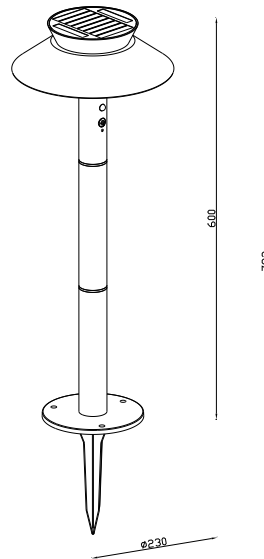

# JUSTINA GARDEN | SOLARLEUCHE | SCHWARZ

nordlux®

2418098003

Spannung (V): 3,7 Volt  
IP-Grad: IP44  
Klasse (Klasse 1, Klasse 2, Klasse 3): Klasse 3 (12V)  
Leuchtmittelsockel: SolarLed  
Parallelschaltung: False

Hauptmaterial: Metall  
Sekundärmaterial: Plastik  
Farbe: Schwarz

Höhe (cm): 60

Breite (cm): 23  
Rohrdurchmesser (cm): 4  
Schirmdurchmesser (cm): 23  
Außenbereich-Basisabmessungen (cm): 14.5

EAN: 5704924017568  
TUN: 2366824  
Artikelnummer: 2418098003  
Stück pro Hauptkarton: 3  
Verkaufsbox Höhe (cm): 23.5  
Verkaufsbox Breite (cm): 29.5

Verkaufsbox Tiefe (cm): 29.5  
Verkaufsbox Volumen m<sup>3</sup>: 0.0205  
Produkt Nettogewicht (kg): 1.0652

Helligkeit des Lichts (Lumen): 400  
Farbtemperatur (K): 3000K  
Ra-Wert : 80  
Batteriebensdauer pro Lumen: 400lm; 60times; 45S±5S  
Batterie aufladen 0 %–100 % (h): 7.2  
Tatsächliche Watt (W): 5