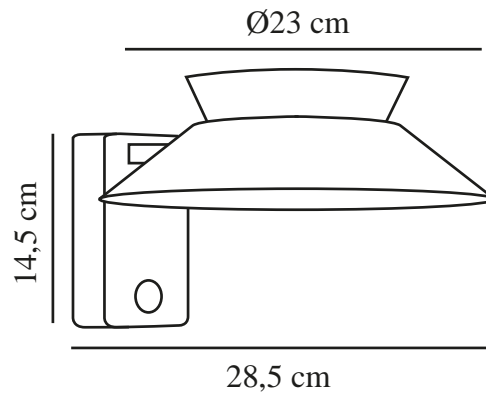

JUSTINA WALL | SOLARLEUCHE | SCHWARZ

2418071003

nordlux®

Spannung (V): 3,7 Volt
IP-Grad: IP44
Klasse (Klasse 1, Klasse 2, Klasse 3): Klasse 3 (12V)
Leuchtmittelsockel: SolarLed
Parallelschaltung: True

Hauptmaterial: Metall
Sekundärmaterial: Plastik
Farbe: Schwarz

Höhe (cm): 14,5
Schirmdurchmesser (cm): 23
Länge (cm): 23
Projektion (cm): 28,5

EAN: 5704924017544
TUN: 2366799
Artikelnummer: 2418071003
Stück pro Hauptkarton: 3
Verkaufsbox Höhe (cm): 32

Verkaufsbox Breite (cm): 29,5
Verkaufsbox Tiefe (cm): 15,5
Verkaufsbox Volumen m³: 0.0146
Produkt Nettogewicht (kg): 0.9