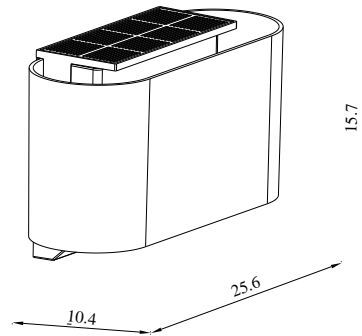

PIOLA | SOLARLEUCHE | WEISS

2418051001

nordlux®

Spannung (V): 3,7 Volt
IP-Grad: IP44
Klasse (Klasse 1, Klasse 2,
Klasse 3): Klasse 3 (12V)
Leuchtmittelsockel: SolarLed
Parallelschaltung: False

Hauptmaterial: Plastik
Sekundärmaterial: Plastik
Farbe: Weiss

Höhe (cm): 15.7

Breite (cm): 25.6
Projektion (cm): 10.4

EAN: 5704924017537
TUN: 2366798
Artikelnummer: 2418051001
Stück pro Hauptkarton: 3
Verkaufsbox Höhe (cm): 16.5
Verkaufsbox Breite (cm): 26.5
Verkaufsbox Tiefe (cm): 11

Verkaufsbox Volumen m³: 0.0048
Produkt Nettogewicht (kg): 0.6771

Helligkeit des Lichts (Lumen): 500
Farbtemperatur (K): 3000K
Ra-Wert : 80
Lebensdauer (Std.): 25000
Batterielebensdauer pro Lumen:
500lm; 60times; 45S±5S
Batterie aufladen 0 %–100 % (h):
7.2
Tatsächliche Watt (W): 5