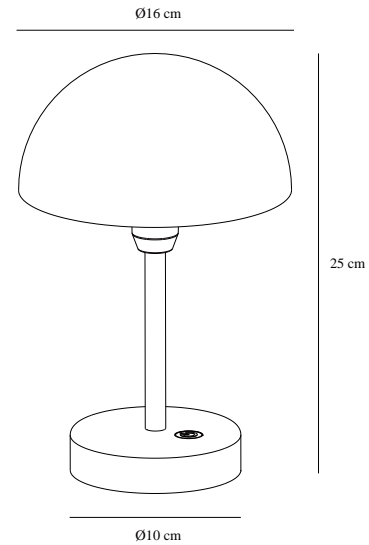

ELLEN TO-GO | AKKULEUCHE | BLAU

2418015006

nordlux®

Spannung (V): 3,7 Volt
IP-Grad: IP44
Klasse (Klasse 1, Klasse 2, Klasse 3): Klasse 3 (12V)
Leuchtmittelsockel: LED Module
Schalterplatzierung: Auf der Fußplatte
Parallelschaltung: False

Hauptmaterial: Aluminium
Sekundärmaterial: Plastik
Kabel Farbe: Schwarz
Kabel Länge (cm): 100
Oberflächenmaterial Kabel: Plastik
Ist das Kabel austauschbar?: False

Farbe: Blau
Höhe (cm): 25
Schirmdurchmesser (cm): 16
EAN: 5704924023965
TUN: 2428040
Artikelnummer: 2418015006
Stück pro Hauptkarton: 3

Verkaufsbox Höhe (cm): 27.5
Verkaufsbox Breite (cm): 19.5
Verkaufsbox Tiefe (cm): 19.5
Verkaufsbox Volumen m³: 0.0105
Produkt Nettogewicht (kg): 0.62

Helligkeit des Lichts (Lumen): 300
Farbtemperatur (K): 3000
Ra-Wert : 80
Lebensdauer (Std.): 30000
Batterielebensdauer pro Lumen: 300lm/4h; 200lm/6h; 100lm/12h
Batterie aufladen 0 %–100 % (h): 3
Energieklasse: F
Tatsächliche Watt (W): 2.8

- Angenehmes, nach unten gerichtetes Licht • Lange Akkulaufzeit • Hohe Lumenleistung mit 3-Stufen-Dimmung
- Für den Innen- und Außenbereich geeignet (IP44) • Inklusive Ladestation • 5 Jahre LED-

Ellen verkörpert minimalistisches und zeitloses skandinavisches Design und passt wunderbar zu den meisten Umgebungen. Diese tragbare „Mini-Version“ kann sowohl im Innen- als auch im Außenbereich eingesetzt werden und lässt sich in drei Stufen dimmen, um die perfekte Stimmung zu erzeugen. Der Akku lässt sich leicht aufladen, indem die Leuchte auf die mitgelieferte Ladestation gestellt wird.