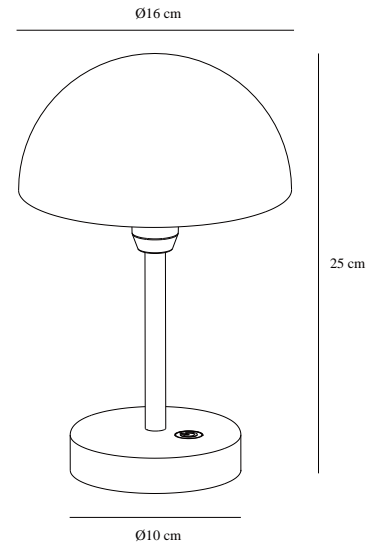

ELLEN TO-GO | AKKULEUCHE | SCHWARZ

2418015003

nordlux®

Spannung (V): 3,7 Volt
IP-Grad: IP44
Klasse (Klasse 1, Klasse 2, Klasse 3): Klasse 3 (12V)
Leuchtmittelsockel: LED Module
Schalterplatzierung: Auf der Fußplatte
Parallelschaltung: False

Hauptmaterial: Aluminium
Sekundärmaterial: Plastik
Kabel Farbe: Schwarz
Kabel Länge (cm): 100
Oberflächenmaterial Kabel: Plastik
Ist das Kabel austauschbar?: False
Farbe: Schwarz

Höhe (cm): 25
Breite (cm): 16
Schirmdurchmesser (cm): 16
Länge (cm): 16

EAN: 5704924017483
TUN: 2366793
Artikelnummer: 2418015003
Stück pro Hauptkarton: 3
Verkaufsbox Höhe (cm): 26
Verkaufsbox Breite (cm): 17

Verkaufsbox Tiefe (cm): 17
Verkaufsbox Volumen m³: 0.0075
Produkt Nettogewicht (kg): 0.68