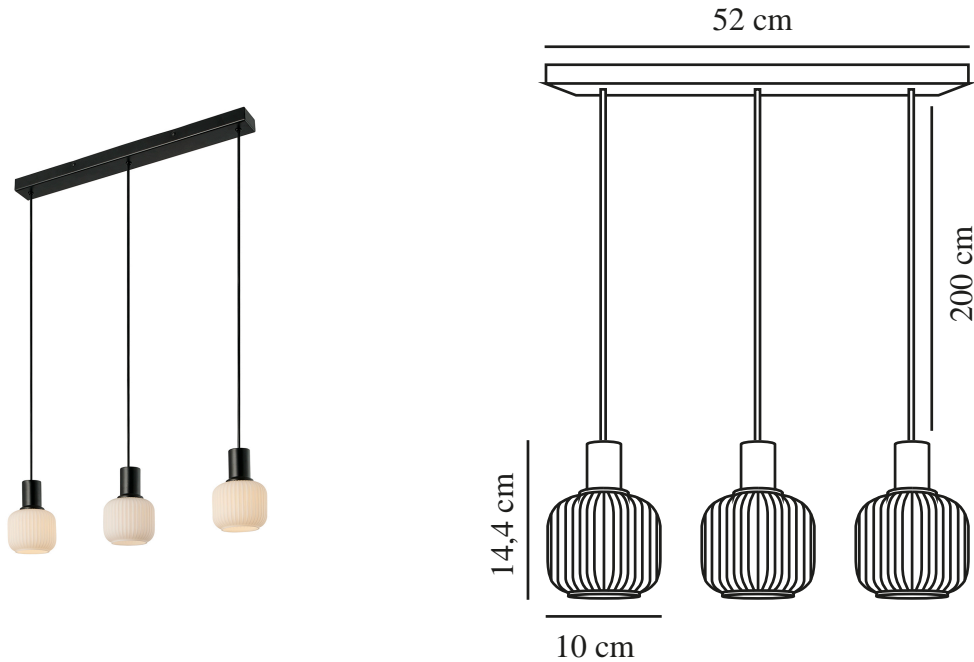

MILFORD MINI 3-RAIL | PENDELLEUCHE | SCHWARZ

2412623003

nordlux®

Spannung (V): 220-240 Volt
IP-Grad: IP20
Maximale Lampenleistung (W): 3X25
Klasse (Klasse 1, Klasse 2, Klasse 3): Klasse 2 (Dopp. isoliert)
Leuchtmittelsockel: E14
Parallelschaltung: False

Hauptmaterial: Glas
Sekundärmaterial: Metall
Kabel Farbe: Schwarz
Kabel Länge (cm): 130
Oberflächenmaterial Kabel: Plastik
Ist das Kabel austauschbar?: False

Farbe: Schwarz
Höhe (cm): 14.4
Breite (cm): 52
Schirmdurchmesser (cm): 10
EAN: 5704924018671
TUN: 2378744
Artikelnummer: 2412623003

Stück pro Hauptkarton: 3
Verkaufsbox Höhe (cm): 55
Verkaufsbox Breite (cm): 15
Verkaufsbox Tiefe (cm): 12
Verkaufsbox Volumen m³: 0.0099
Produkt Nettogewicht (kg): 1.36

- Ein simples, modernes Design • Schönes geripptes Glas
- „Japandi-Stil“ – eine Kombination aus Opalglas und schwarzem Metall

Bei Milford Mini handelt es sich um eine dekorative Serie, bei der das opalweiße, mundgeblasene Glas eine weiche Optik erzeugt, die nahezu „plissiert“ wirkt. Das Design ist mit seinem Mix aus Opalglas und schwarzem Metall schlicht und modern zugleich. Die Kombination aus den organischen Formen und der gerippten Oberfläche schafft Eleganz und verströmt ein weiches Licht im Raum.