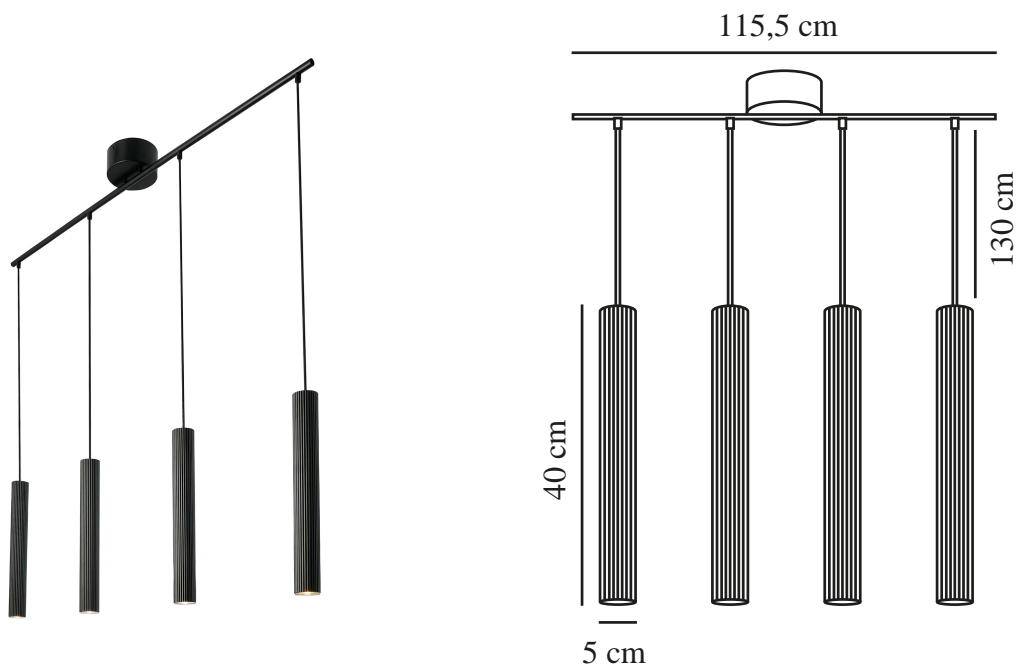

VICO 4-RAIL | PENDELLEUCHTE | SCHWARZ

2412143003

nordlux®

Spannung (V): 220-240 Volt
IP-Grad: IP20
Maximale Lampenleistung (W):
4X5
Klasse (Klasse 1, Klasse 2,
Klasse 3): Klasse 2 (Dopp. isoliert)
Leuchtmittelsockel: GU10
Parallelschaltung: False

Hauptmaterial: Metall
Sekundärmaterial: Textilien
Kabel Farbe: Schwarz
Kabel Länge (cm): 130
Oberflächenmaterial Kabel:
Textilien
Ist das Kabel austauschbar?:
False

Farbe: Schwarz
Höhe (cm): 40
Breite (cm): 115.5
Schirmdurchmesser (cm): 5
Schirmhöhe (cm): 40
Länge (cm): 115.5

EAN: 5704924018398
TUN: 2378752
Artikelnummer: 2412143003
Stück pro Hauptkarton: 3

Verkaufsbox Höhe (cm): 117
Verkaufsbox Breite (cm): 15
Verkaufsbox Tiefe (cm): 15
Verkaufsbox Volumen m³: 0.0263
Produkt Nettogewicht (kg): 2.3

- Skandinavischer Minimalismus • Schlankes Design
- Einfaches Anpassen der Kabellänge

Die Vico-Serie verkörpert mit ihrem minimalistischen, schnörkellosen Design skandinavische Eleganz. Die gerippte Oberfläche sorgt für einen subtilen, aber zugleich interessanten Effekt. Vico gibt ein nach unten gerichtetes Licht und kann z. B. über dem Esstisch aufgehängt werden.