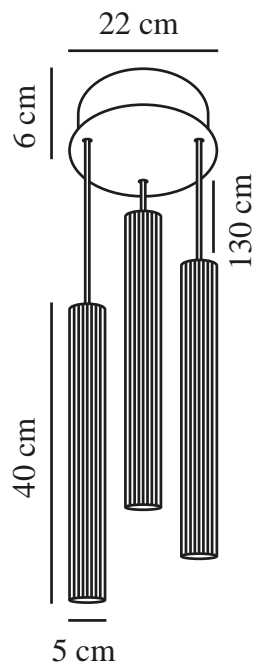

# VICO 3-RONDEL | PENDELLEUCHTE | SCHWARZ

2412123003

nordlux®

Spannung (V): 220-240 Volt  
IP-Grad: IP20  
Maximale Lampenleistung (W):  
3X5  
Klasse (Klasse 1, Klasse 2,  
Klasse 3): Klasse 2 (Dopp. isoliert)  
Leuchtmittelsockel: GU10  
Parallelschaltung: False

Hauptmaterial: Metall  
Sekundärmaterial: Textilien  
Kabel Farbe: Schwarz  
Kabel Länge (cm): 130  
Oberflächenmaterial Kabel:  
Textilien  
Ist das Kabel austauschbar?:  
False

Farbe: Schwarz  
Höhe (cm): 40  
Breite (cm): 22  
Schirmdurchmesser (cm): 5  
Schirmhöhe (cm): 40  
Außenbereich-Basisabmessungen  
(cm): 22  
Länge (cm): 22

EAN: 5704924018381  
TUN: 2378751  
Artikelnummer: 2412123003

Stück pro Hauptkarton: 3  
Verkaufsbox Höhe (cm): 48  
Verkaufsbox Breite (cm): 23  
Verkaufsbox Tiefe (cm): 23  
Verkaufsbox Volumen m<sup>3</sup>: 0.0254  
Produkt Nettogewicht (kg): 1.98

- Skandinavischer Minimalismus • Schlankes Design
- Einfaches Anpassen der Kabellänge

Die Vico-Serie verkörpert mit ihrem minimalistischen, schnörkellosen Design skandinavische Eleganz. Die gerippte Oberfläche sorgt für einen subtilen, aber zugleich interessanten Effekt. Vico gibt ein nach unten gerichtetes Licht und kann z. B. über dem Esstisch aufgehängt werden.