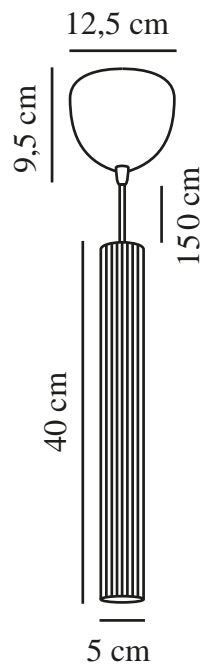

VICO | PENDELLEUCHE | METALLISCH BRAUN

2412103018

nordlux®

Spannung (V): 220-240 Volt
IP-Grad: IP20
Maximale Lampenleistung (W): 5
Klasse (Klasse 1, Klasse 2, Klasse 3): Klasse 2 (Dopp. isoliert)
Leuchtmittelsockel: GU10
Parallelschaltung: False

Farbe: Metallisch Braun
Höhe (cm): 40
Breite (cm): 5
Schirmdurchmesser (cm): 5
Schirmhöhe (cm): 40
Länge (cm): 5

Verkaufsbox Höhe (cm): 45
Verkaufsbox Breite (cm): 13
Verkaufsbox Tiefe (cm): 13
Verkaufsbox Volumen m³: 0.0076
Produkt Nettogewicht (kg): 0.58

Hauptmaterial: Metall
Sekundärmaterial: Textilien
Kabel Farbe: Schwarz
Kabel Länge (cm): 150
Oberflächenmaterial Kabel: Textilien
Ist das Kabel austauschbar?: False

EAN: 5704924018374
TUN: 2378755
Artikelnummer: 2412103018
Stück pro Hauptkarton: 3

- Skandinavischer Minimalismus • Schlankes Design
- Einfaches Anpassen der Kabellänge

Die Vico-Serie verkörpert mit ihrem minimalistischen, schnörkellosen Design skandinavische Eleganz. Die gerippte Oberfläche sorgt für einen subtilen, aber zugleich interessanten Effekt. Vico gibt ein nach unten gerichtetes Licht ab und kann in einer Reihe, in einer Gruppe oder einzeln aufgehängt werden, um bestimmte Details der Einrichtung hervorzuheben.