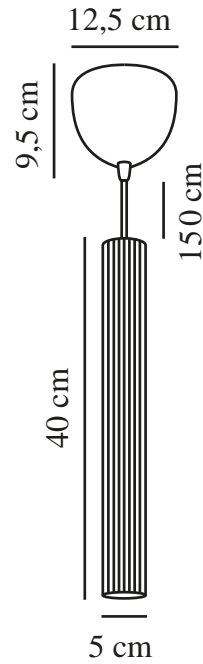

VICO | PENDELLEUCHE | BEIGE

2412103009

nordlux®

Spannung (V): 220-240 Volt
IP-Grad: IP20
Maximale Lampenleistung (W): 5
Klasse (Klasse 1, Klasse 2, Klasse 3): Klasse 2 (Dopp. isoliert)
Leuchtmittelsockel: GU10
Parallelschaltung: False

Farbe: Beige
Höhe (cm): 40
Breite (cm): 5
Schirmdurchmesser (cm): 5
Schirmhöhe (cm): 40
Länge (cm): 5

Verkaufsbox Höhe (cm): 45
Verkaufsbox Breite (cm): 13
Verkaufsbox Tiefe (cm): 13
Verkaufsbox Volumen m³: 0.0076
Produkt Nettogewicht (kg): 0.58

Hauptmaterial: Metall
Sekundärmaterial: Textilien
Kabel Farbe: Weiss
Kabel Länge (cm): 150
Oberflächenmaterial Kabel:
Textilien
Ist das Kabel austauschbar?:
False

EAN: 5704924018367
TUN: 2378753
Artikelnummer: 2412103009
Stück pro Hauptkarton: 3

- Skandinavischer Minimalismus • Schlankes Design
- Einfaches Anpassen der Kabellänge

Die Vico-Serie verkörpert mit ihrem minimalistischen, schnörkellosen Design skandinavische Eleganz. Die gerippte Oberfläche sorgt für einen subtilen, aber zugleich interessanten Effekt. Vico gibt ein nach unten gerichtetes Licht ab und kann in einer Reihe, in einer Gruppe oder einzeln aufgehängt werden, um bestimmte Details der Einrichtung hervorzuheben.