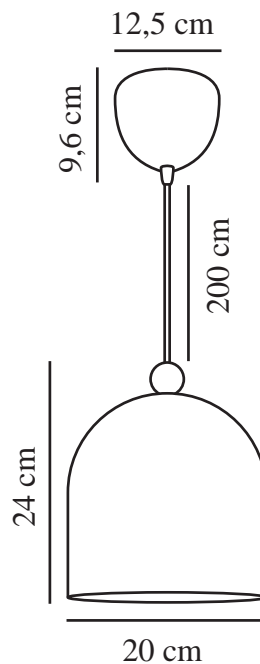

# GASTON | PENDELLEUCHE | BLAU

2412653006

nordlux®

Spannung (V): 220-240 Volt  
IP-Grad: IP20  
Maximale Lampenleistung (W): 40  
Klasse (Klasse 1, Klasse 2, Klasse 3): Klasse 2 (Dopp. isoliert)  
Leuchtmittelsockel: E27  
Parallelschaltung: False

Hauptmaterial: Metall  
Sekundärmaterial: Holz  
Kabel Farbe: Weiss  
Kabel Länge (cm): 200  
Oberflächenmaterial Kabel: Plastik  
Ist das Kabel austauschbar?: False

Farbe: Blau  
Höhe (cm): 24  
Breite (cm): 20  
Schirmdurchmesser (cm): 20  
Länge (cm): 20

EAN: 5704924018701  
TUN: 2378734  
Artikelnummer: 2412653006  
Stück pro Hauptkarton: 3

Verkaufsbox Höhe (cm): 27  
Verkaufsbox Breite (cm): 21  
Verkaufsbox Tiefe (cm): 21  
Verkaufsbox Volumen m<sup>3</sup>: 0.0119  
Produkt Nettogewicht (kg): 0.98

• Skandinavischer Stil • Ein schlichtes Design mit Holzdetail

Bei Gaston handelt es sich um eine schnörkellose Pendelleuchte, die in vier subtilen, gedeckten Farben erhältlich ist. Der abgerundete Schirm verfügt oben über ein kleines Holzdetail und verleiht jedem Spiel- oder Kinderzimmer eine hübsche Note.