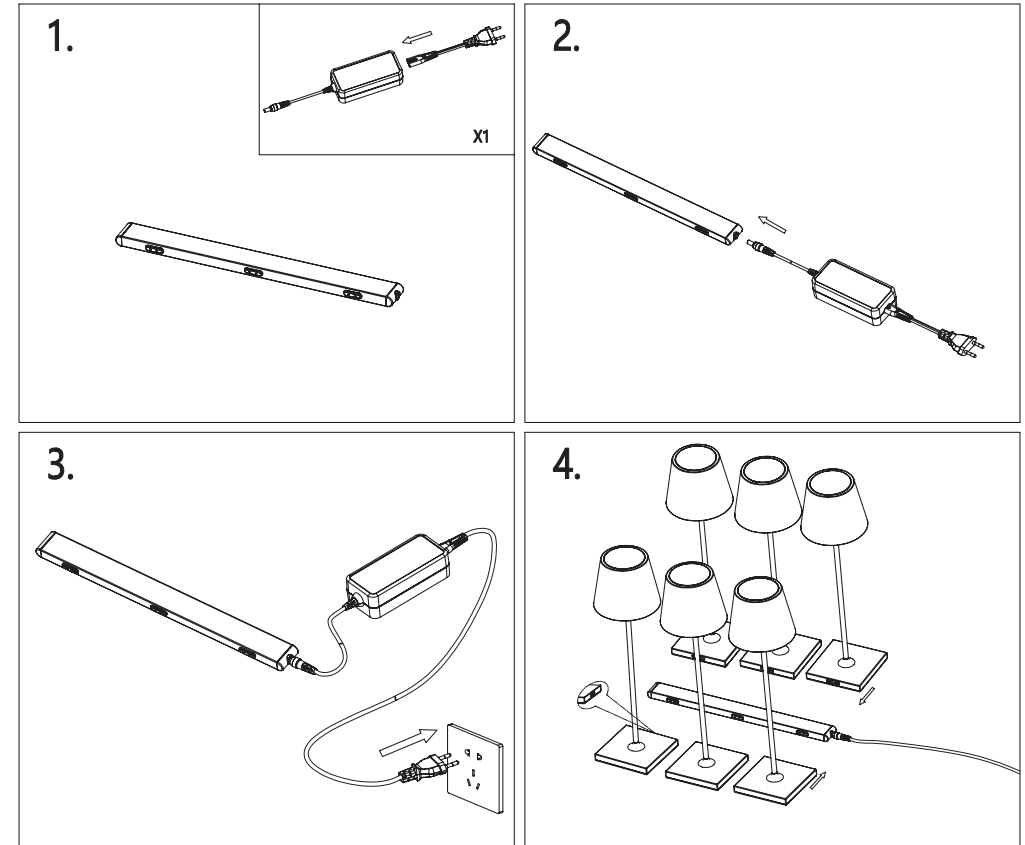

2. Technische Daten

- Leistung: 5V / 7A
- Ausgangsspannung: DC 5V
- Eingangsspannung: 100 - 240V AC 50/60Hz 1,5A max.
- Gewicht: 420 g
- Anzahl Anschlüsse: 6 Stück
- Farbe: schwarz

Die Ladestation bitte mit dem Schaumstoff nach unten betreiben

Nuindie 6-slot charging station

Instructions for use

1. Use purpose

The 6-slot charging station is currently compatible with Nuindie, Nuindie Mini, Nuindie square. Compatible only with lamps equipped with the easy connect connector. Not suitable for Nucharge and Nuindie floor lamp.

2. Technical specification

- Power: 5V / 7A
- Output voltage: DC 5V
- Input voltage: 100 - 240V AC 50/60Hz 1,5A max.
- Weight: 420 g
- Number of slots: 6 pcs
- Color: black

Please operate the charging station with the foam facing down

2. Les données techniques

- Puissance: 5V / 7A
- Tension de sortie: DC 5V
- Tension d'entrée: 100 - 240V AC 50/60Hz 1,5A max.
- Poids: 420 g
- Nombre de connexions: 6 pièces
- Couleur: noir

Veillez utiliser la station de charge avec la mousse vers le bas