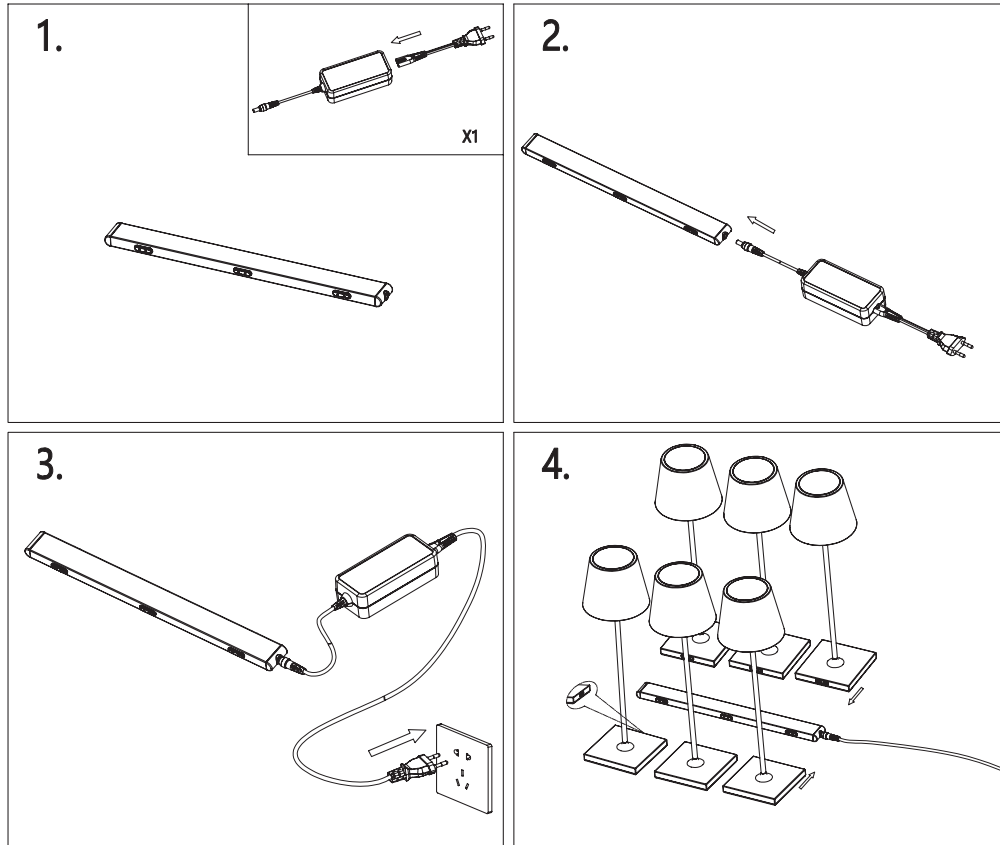

Nuindie

Station de recharge à 6 emplacements

Mode d'emploi

1. L'utilisation

La station de charge à 6 compartiments est actuellement compatible avec Nuindie, Nuindie Mini, Nuindie Square. Compatible uniquement avec les lampes équipées du connecteur Easy Connect. Ne convient pas pour le lampadaire Nuindie et Nucharge.

2. Les données techniques

- Puissance: 5V / 7A
- Tension de sortie: DC 5V
- Tension d'entrée: 100 - 240V AC 50/60Hz 1,5A max.
- Poids: 420 g
- Nombre de connexions: 6 pièces
- Couleur: noir

Veillez utiliser la station de charge avec la mousse vers le bas