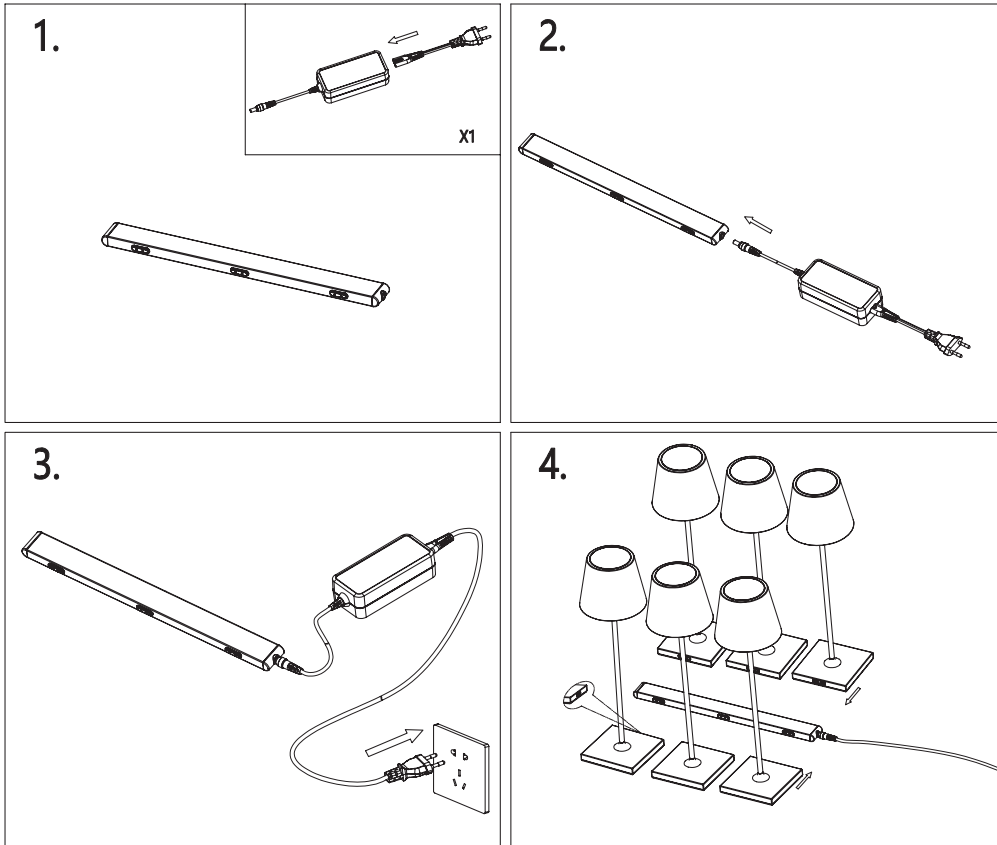

2. Technische Daten

- Leistung: 5V / 7A
- Ausgangsspannung: DC 5V
- Eingangsspannung: 100 - 240V AC 50/60Hz 1,5A max.
- Gewicht: 420 g
- Anzahl Anschlüsse: 6 Stück
- Farbe: schwarz

Die Ladestation bitte mit dem Schaumstoff nach unten betreiben

2. Technical specification

- Power: 5V / 7A
- Output voltage: DC 5V
- Input voltage: 100 - 240V AC 50/60Hz 1,5A max.
- Weight: 420 g
- Number of slots: 6 pcs
- Color: black

Please operate the charging station with the foam facing down

2. Les données techniques

- Puissance: 5V / 7A
- Tension de sortie: DC 5V
- Tension d'entrée: 100 - 240V AC 50/60Hz 1,5A max.
- Poids: 420 g
- Nombre de connexions: 6 pièces
- Couleur: noir

Veillez utiliser la station de charge avec la mousse vers le bas

2. Dati tecnici

- Potenza: 5V / 7A
- Tensione di uscita: DC 5V
- Tensione d'ingresso: 100 - 240V AC 50/60Hz 1,5A max.
- Peso: 420 g
- Numero di connessioni: 6 pezzi
- Colore: nero

Si prega di utilizzare la stazione di ricarica con la schiuma rivolta verso il basso