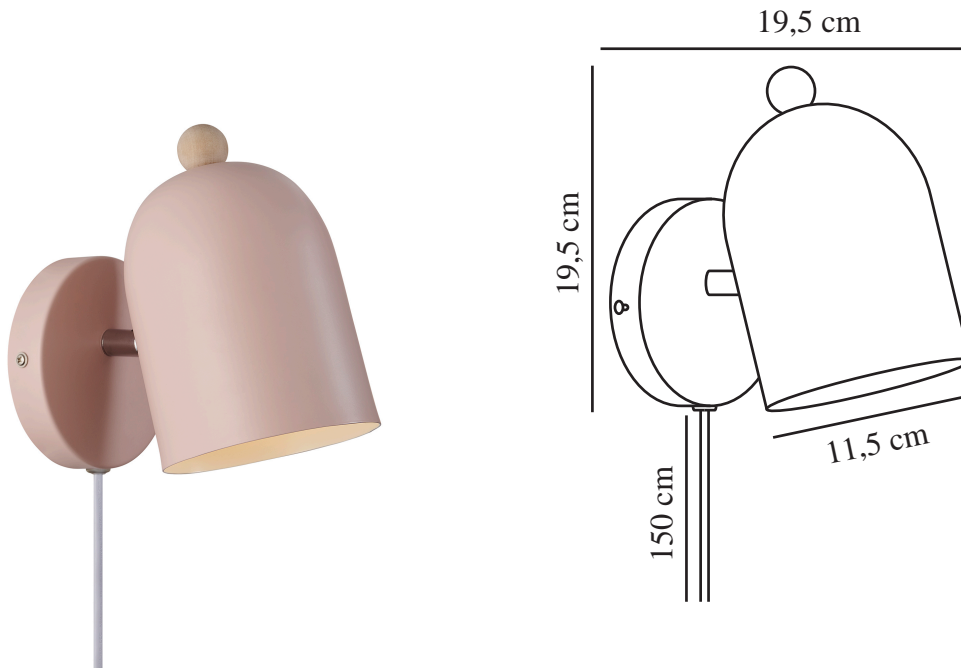

GASTON | WANDLEUCHE | STAUBROSA

2412671057

nordlux®

Spannung (V): 220-240 Volt
IP-Grad: IP20
Maximale Lampenleistung (W): 15
Klasse (Klasse 1, Klasse 2, Klasse 3): Klasse 2 (Dopp. isoliert)
Leuchtmittelsockel: E27
Schalterplatzierung: Auf dem Kabel
Parallelschaltung: False

Hauptmaterial: Metall
Sekundärmaterial: Holz
Kabel Farbe: Weiss
Kabel Länge (cm): 150
Oberflächenmaterial Kabel: Plastik
Ist das Kabel austauschbar?: True

Farbe: Staubrosa
Höhe (cm): 19.5
Breite (cm): 19.5
Schirmdurchmesser (cm): 11.5
Außenbereich-Basisabmessungen (cm): 12
Länge (cm): 19.5
Neigungswinkel (°): 45
Drehwinkel (°): 320

EAN: 5704924018763
TUN: 2378768

Artikelnummer: 2412671057
Stück pro Hauptkarton: 3
Verkaufsbox Höhe (cm): 19
Verkaufsbox Breite (cm): 18
Verkaufsbox Tiefe (cm): 13
Verkaufsbox Volumen m³ : 0.0044
Produkt Nettogewicht (kg): 0.61

- Skandinavischer Stil • Verstellbarer Lampenkopf für ein gerichtetes Licht
- Ein schlichtes Design mit Holzdetail

Bei Gaston handelt es sich um eine schnörkellose Wandleuchte, die in vier subtilen, gedeckten Farben erhältlich ist. Der abgerundete Schirm verfügt oben über ein kleines Holzdetail und verleiht jedem Spiel- oder Kinderzimmer eine hübsche Note. Diese Leuchte besitzt einen verstellbaren Schirm, der für ein gerichtetes Licht sorgt.