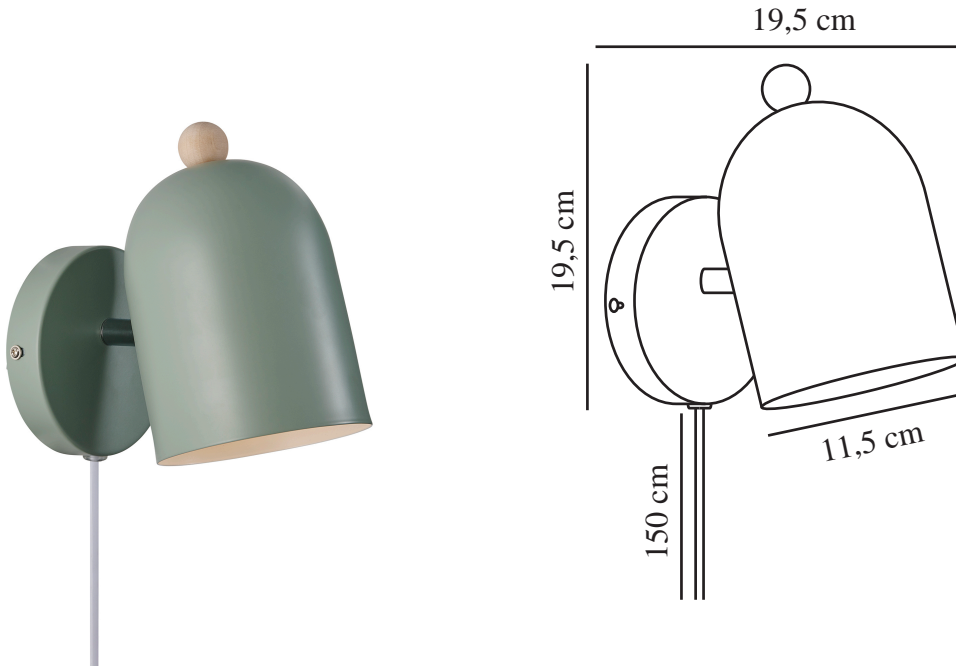

GASTON | WANDLEUCHE | [DUSTYGREEN]

2412671023

nordlux®

Spannung (V): 220-240 Volt
IP-Grad: IP20
Maximale Lampenleistung (W): 15
Klasse (Klasse 1, Klasse 2, Klasse 3): Klasse 2 (Dopp. isoliert)
Leuchtmittelsockel: E27
Schalterplatzierung: Auf dem Kabel
Parallelschaltung: False

Hauptmaterial: Metall
Sekundärmaterial: Holz
Kabel Farbe: Weiss
Kabel Länge (cm): 150
Oberflächenmaterial Kabel: Plastik
Ist das Kabel austauschbar?: True

Höhe (cm): 19.5
Breite (cm): 19.5
Schirmdurchmesser (cm): 11.5
Außenbereich-Basisabmessungen (cm): 12
Länge (cm): 19.5
Neigungswinkel (°): 45
Drehwinkel (°): 320

EAN: 5704924018756
TUN: 2378767

Artikelnummer: 2412671023
Stück pro Hauptkarton: 3
Verkaufsbox Höhe (cm): 19
Verkaufsbox Breite (cm): 18
Verkaufsbox Tiefe (cm): 13
Verkaufsbox Volumen m³: 0.0044
Produkt Nettogewicht (kg): 0.61

- Skandinavischer Stil • Verstellbarer Lampenkopf für ein gerichtetes Licht
- Ein schlichtes Design mit Holzdetail

Bei Gaston handelt es sich um eine schnörkellose Wandleuchte, die in vier subtilen, gedeckten Farben erhältlich ist. Der abgerundete Schirm verfügt oben über ein kleines Holzdetail und verleiht jedem Spiel- oder Kinderzimmer eine hübsche Note. Diese Leuchte besitzt einen verstellbaren Schirm, der für ein gerichtetes Licht sorgt.