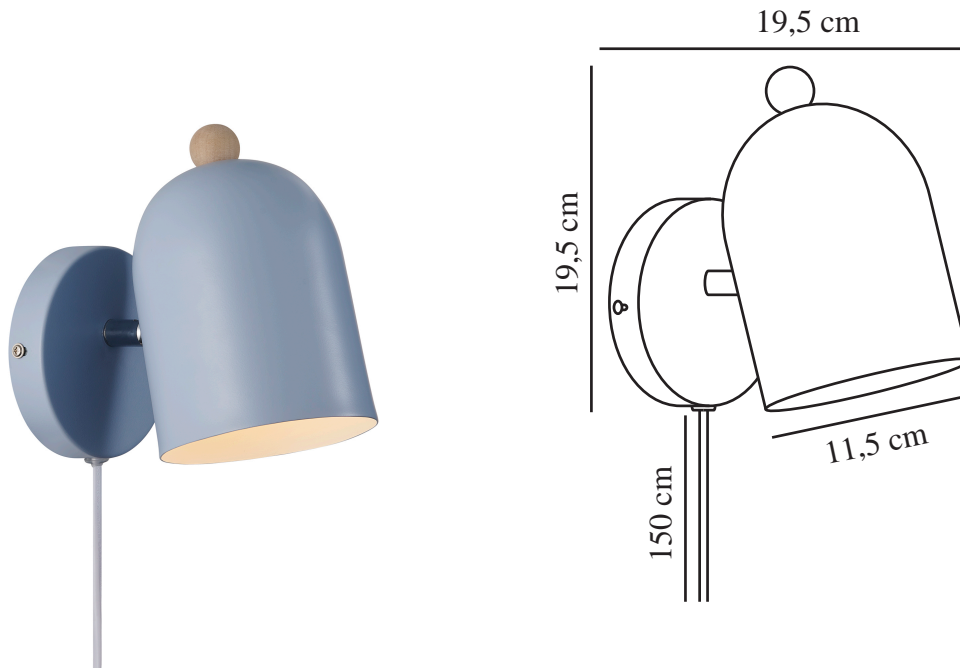

GASTON | WANDLEUCHTE | BLAU

2412671006

nordlux®

Spannung (V): 220-240 Volt
IP-Grad: IP20
Maximale Lampenleistung (W): 15
Klasse (Klasse 1, Klasse 2, Klasse 3): Klasse 2 (Dopp. isoliert)
Leuchtmittelsockel: E27
Schalterplatzierung: Auf dem Kabel
Parallelschaltung: False

Hauptmaterial: Metall
Sekundärmaterial: Holz
Kabel Farbe: Weiss
Kabel Länge (cm): 150
Oberflächenmaterial Kabel: Plastik
Ist das Kabel austauschbar?: True

Farbe: Blau
Höhe (cm): 19.5
Breite (cm): 19.5
Schirmdurchmesser (cm): 11.5
Außenbereich-Basisabmessungen (cm): 12
Länge (cm): 19.5
Neigungswinkel (°): 45
Drehwinkel (°): 320

EAN: 5704924018749
TUN: 2378769

Artikelnummer: 2412671006
Stück pro Hauptkarton: 3
Verkaufsbox Höhe (cm): 19
Verkaufsbox Breite (cm): 18
Verkaufsbox Tiefe (cm): 13
Verkaufsbox Volumen m³ : 0.0044
Produkt Nettogewicht (kg): 0.61

- Skandinavischer Stil • Verstellbarer Lampenkopf für ein gerichtetes Licht
- Ein schlichtes Design mit Holzdetail

Bei Gaston handelt es sich um eine schnörkellose Wandleuchte, die in vier subtilen, gedeckten Farben erhältlich ist. Der abgerundete Schirm verfügt oben über ein kleines Holzdetail und verleiht jedem Spiel- oder Kinderzimmer eine hübsche Note. Diese Leuchte besitzt einen verstellbaren Schirm, der für ein gerichtetes Licht sorgt.