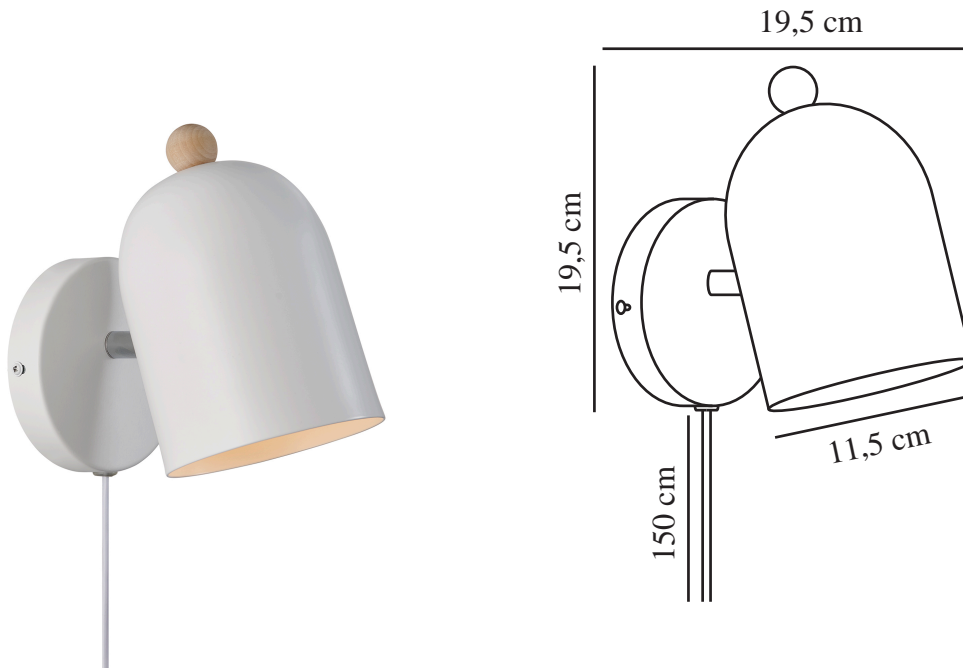

# GASTON | WANDLEUCHE | WEISS

2412671001

nordlux®

Spannung (V): 220-240 Volt  
IP-Grad: IP20  
Maximale Lampenleistung (W): 15  
Klasse (Klasse 1, Klasse 2, Klasse 3): Klasse 2 (Dopp. isoliert)  
Leuchtmittelsockel: E27  
Schalterplatzierung: Auf dem Kabel  
Parallelschaltung: False

Hauptmaterial: Metall  
Sekundärmaterial: Holz  
Kabel Farbe: Weiss  
Kabel Länge (cm): 150  
Oberflächenmaterial Kabel: Plastik  
Ist das Kabel austauschbar?: True

Farbe: Weiss  
Höhe (cm): 19.5  
Breite (cm): 19.5  
Schirmdurchmesser (cm): 11.5  
Außenbereich-Basisabmessungen (cm): 12  
Länge (cm): 19.5  
Neigungswinkel (°): 45  
Drehwinkel (°): 320

EAN: 5704924018732  
TUN: 2378770

Artikelnummer: 2412671001  
Stück pro Hauptkarton: 3  
Verkaufsbox Höhe (cm): 19  
Verkaufsbox Breite (cm): 18  
Verkaufsbox Tiefe (cm): 13  
Verkaufsbox Volumen m³ : 0.0044  
Produkt Nettogewicht (kg): 0.61

- Skandinavischer Stil • Verstellbarer Lampenkopf für ein gerichtetes Licht
- Ein schlichtes Design mit Holzdetail

Bei Gaston handelt es sich um eine schnörkellose Wandleuchte, die in vier subtilen, gedeckten Farben erhältlich ist. Der abgerundete Schirm verfügt oben über ein kleines Holzdetail und verleiht jedem Spiel- oder Kinderzimmer eine hübsche Note. Diese Leuchte besitzt einen verstellbaren Schirm, der für ein gerichtetes Licht sorgt.