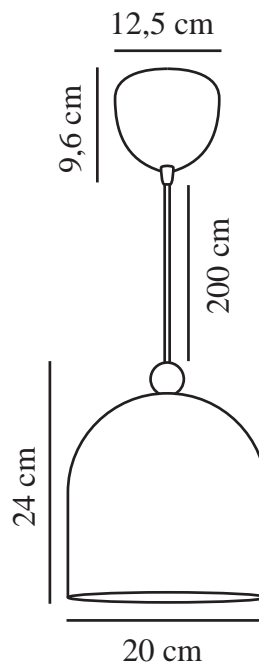

GASTON | PENDELLEUCHE | STAUBROSA

2412653057

nordlux®

Spannung (V): 220-240 Volt
IP-Grad: IP20
Maximale Lampenleistung (W): 40
Klasse (Klasse 1, Klasse 2,
Klasse 3): Klasse 2 (Dopp. isoliert)
Leuchtmittelsockel: E27
Parallelschaltung: False

Hauptmaterial: Metall
Sekundärmaterial: Holz
Kabel Farbe: Weiss
Kabel Länge (cm): 200
Oberflächenmaterial Kabel: Plastik
Ist das Kabel austauschbar?:
False

Farbe: Staubrosa
Höhe (cm): 24
Breite (cm): 20
Schirmdurchmesser (cm): 20
Länge (cm): 20

EAN: 5704924018725
TUN: 2378733
Artikelnummer: 2412653057
Stück pro Hauptkarton: 3

Verkaufsbox Höhe (cm): 27
Verkaufsbox Breite (cm): 21
Verkaufsbox Tiefe (cm): 21
Verkaufsbox Volumen m³: 0.0119
Produkt Nettogewicht (kg): 0.98

• Skandinavischer Stil • Ein schlichtes Design mit Holzdetail

Bei Gaston handelt es sich um eine schnörkellose Pendelleuchte, die in vier subtilen, gedeckten Farben erhältlich ist. Der abgerundete Schirm verfügt oben über ein kleines Holzdetail und verleiht jedem Spiel- oder Kinderzimmer eine hübsche Note.