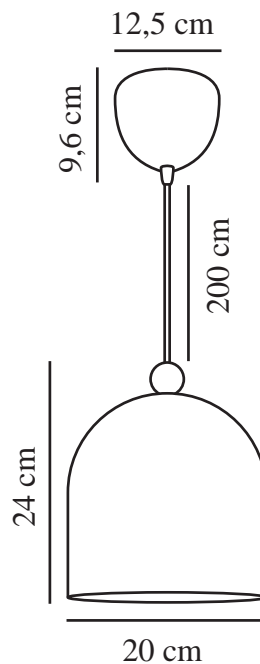

GASTON | PENDELLEUCHE | [DUSTYGREEN]

2412653023

nordlux®

Spannung (V): 220-240 Volt
IP-Grad: IP20
Maximale Lampenleistung (W): 40
Klasse (Klasse 1, Klasse 2, Klasse 3): Klasse 2 (Dopp. isoliert)
Leuchtmittelsockel: E27
Parallelschaltung: False

Hauptmaterial: Metall
Sekundärmaterial: Holz
Kabel Farbe: Weiss
Kabel Länge (cm): 200
Oberflächenmaterial Kabel: Plastik
Ist das Kabel austauschbar?: False

Höhe (cm): 24
Breite (cm): 20
Schirmdurchmesser (cm): 20
Länge (cm): 20

EAN: 5704924018718
TUN: 2378676
Artikelnummer: 2412653023
Stück pro Hauptkarton: 3

Verkaufsbox Höhe (cm): 27
Verkaufsbox Breite (cm): 21
Verkaufsbox Tiefe (cm): 21
Verkaufsbox Volumen m³: 0.0119
Produkt Nettogewicht (kg): 0.98

• Skandinavischer Stil • Ein schlichtes Design mit Holzdetail

Bei Gaston handelt es sich um eine schnörkellose Pendelleuchte, die in vier subtilen, gedeckten Farben erhältlich ist. Der abgerundete Schirm verfügt oben über ein kleines Holzdetail und verleiht jedem Spiel- oder Kinderzimmer eine hübsche Note.