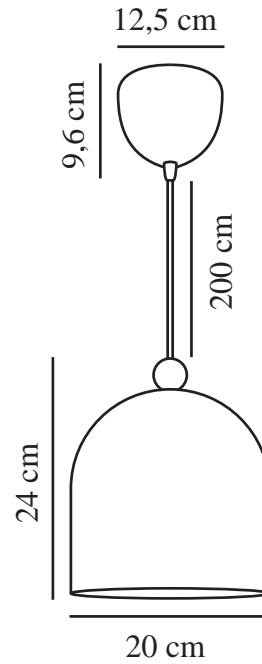

GASTON | PENDELLEUCHE | WEISS

2412653001

nordlux®

Spannung (V): 220-240 Volt
IP-Grad: IP20
Maximale Lampenleistung (W): 40
Klasse (Klasse 1, Klasse 2, Klasse 3): Klasse 2 (Dopp. isoliert)
Leuchtmittelsockel: E27
Parallelschaltung: False

Hauptmaterial: Metall
Sekundärmaterial: Holz
Kabel Farbe: Weiss
Kabel Länge (cm): 200
Oberflächenmaterial Kabel: Plastik
Ist das Kabel austauschbar?: False

Farbe: Weiss
Höhe (cm): 24
Breite (cm): 20
Schirmdurchmesser (cm): 20
Länge (cm): 20

EAN: 5704924018695
TUN: 2378736
Artikelnummer: 2412653001
Stück pro Hauptkarton: 3

Verkaufsbox Höhe (cm): 27
Verkaufsbox Breite (cm): 21
Verkaufsbox Tiefe (cm): 21
Verkaufsbox Volumen m³: 0.0119
Produkt Nettogewicht (kg): 0.98

• Skandinavischer Stil • Ein schlichtes Design mit Holzdetail

Bei Gaston handelt es sich um eine schnörkellose Pendelleuchte, die in vier subtilen, gedeckten Farben erhältlich ist. Der abgerundete Schirm verfügt oben über ein kleines Holzdetail und verleiht jedem Spiel- oder Kinderzimmer eine hübsche Note.