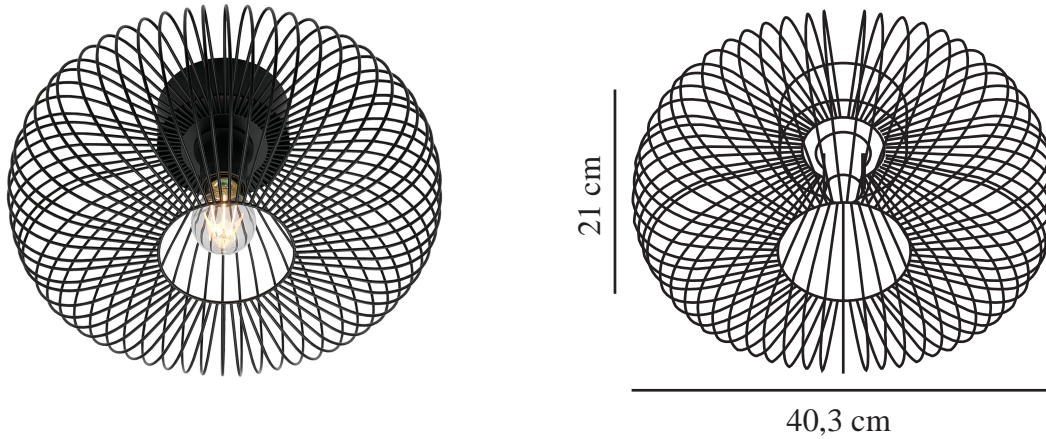

# BERONI | DECKENLEUCHTE | SCHWARZ

2412336003

nordlux®

Spannung (V): 220-240 Volt  
IP-Grad: IP20  
Maximale Lampenleistung (W): 40  
Klasse (Klasse 1, Klasse 2, Klasse 3): Klasse 2 (Dopp. isoliert)  
Leuchtmittelsockel: E27  
Parallelschaltung: False

Hauptmaterial: Metall  
Sekundärmaterial: Polycarbonat  
Farbe: Schwarz

Höhe (cm): 21  
Breite (cm): 40.3  
Schirmdurchmesser (cm): 40.3  
Länge (cm): 40.3

EAN: 5704924018473  
TUN: 2378784  
Artikelnummer: 2412336003  
Stück pro Hauptkarton: 3

Verkaufsbox Höhe (cm): 22  
Verkaufsbox Breite (cm): 41  
Verkaufsbox Tiefe (cm): 41  
Verkaufsbox Volumen m<sup>3</sup>: 0.037  
Produkt Nettogewicht (kg): 1.75

- Ein minimalistischer, aber zugleich industrieller Look • Kreieren Sie in Kombination mit einem dekorativen Leuchtmittel Ihr ganz eigenes Design.

Die Beroni-Deckenleuchte verfügt über ein charakteristisches und minimalistisches Design, das beim Einschalten ein faszinierendes Licht und Schattenspiel erzeugt. Die gebogenen Metalldrähte sorgen für einen offenen und luftigen Look, und in Kombination mit einem dekorativen Leuchtmittel können Sie Ihr ganz eigenes Erscheinungsbild erschaffen.