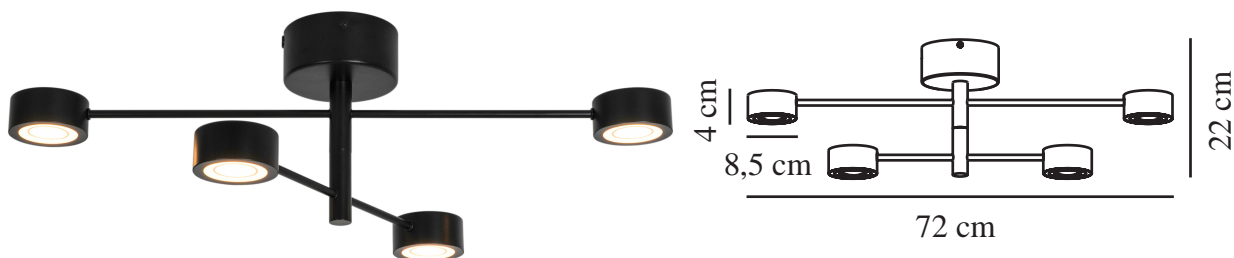

# CLYDE FLEX 4-RAIL | SPOTLIGHT | SCHWARZ

2412260103

nordlux®

Spannung (V): 220-240 Volt  
IP-Grad: IP20  
Klasse (Klasse 1, Klasse 2,  
Klasse 3): Klasse 2 (Dopp. isoliert)  
Leuchtmittelsockel: LED Module  
Parallelschaltung: False

Hauptmaterial: Metall  
Sekundärmaterial: Plastik  
Farbe: Schwarz

Höhe (cm): 22  
Breite (cm): 72  
Schirmdurchmesser (cm): 8.5  
Drehwinkel (°): 320

EAN: 5704924018442  
TUN: 2378672  
Artikelnummer: 2412260103  
Stück pro Hauptkarton: 3

Verkaufsbox Höhe (cm): 74  
Verkaufsbox Breite (cm): 24  
Verkaufsbox Tiefe (cm): 15  
Verkaufsbox Volumen m³: 0.0266  
Produkt Nettogewicht (kg): 0.9

Farbtemperatur (K): 2700  
Ra-Wert : 80  
Lebensdauer (Std.): 25000