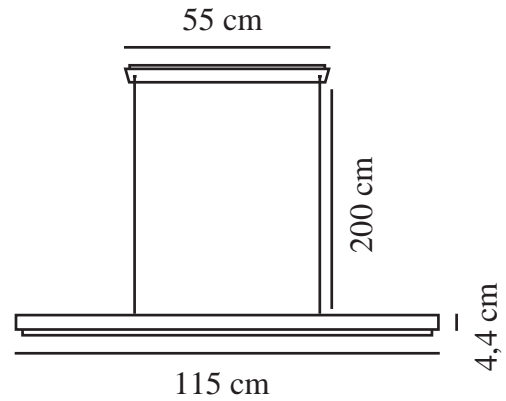

ILGAS | PENDELLEUCHE | BRAUN

2412053014

nordlux®

Spannung (V): 220-240 Volt
IP-Grad: IP20
Klasse (Klasse 1, Klasse 2, Klasse 3): Klasse 2 (Dopp. isoliert)
Leuchtmittelsockel: LED Module
Parallelschaltung: False

Hauptmaterial: Holz
Sekundärmaterial: Metall
Kabel Farbe: Klar
Kabel Länge (cm): 200
Oberflächenmaterial Kabel: Plastik
Ist das Kabel austauschbar?: False

Farbe: Braun
Höhe (cm): 4.4
Breite (cm): 5
Länge (cm): 115

EAN: 5704924018336
TUN: 2378737
Artikelnummer: 2412053014
Stück pro Hauptkarton: 3

Verkaufsbox Höhe (cm): 116
Verkaufsbox Breite (cm): 10.5
Verkaufsbox Tiefe (cm): 7
Verkaufsbox Volumen m³: 0.0085
Produkt Nettogewicht (kg): 1.79

Helligkeit des Lichts (Lumen): 645
Farbtemperatur (K): 3000
Ra-Wert : 80
Lebensdauer (Std.): 30000
Energieklasse: E

- Ein schlankes, skandinavisches Design • Dimmbare LED
- Einfache Höheneinstellung

Ein schlankes, skandinavisches Design und eine schnörkellose Ästhetik sind der Inbegriff von Ilgas. Hängen Sie diese Pendelleuchte über Ihrem Ess- oder Küchentisch auf und schaffen Sie auf diese Weise eine perfekte Beleuchtung, die Sie nach Belieben dimmen können.

Nordlux
2412053014

A
B
C
D
E
F
G

E

42
kWh/1000h

2019/2015