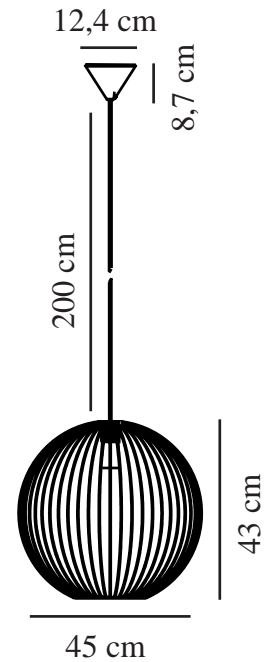

# BERONI 45 | PENDELLEUCHE | SCHWARZ

2213323003

nordlux®

Spannung (V): 220-240 Volt  
IP-Grad: IP20  
Maximale Lampenleistung (W):  
60W  
Klasse (Klasse 1, Klasse 2,  
Klasse 3): Klasse 2 (Dopp. isoliert)  
Leuchtmittelsockel: E27

Farbe: Schwarz  
Höhe (cm): 43  
Breite (cm): 45  
Schirmdurchmesser (cm): 45  
Länge (cm): 45

Verkaufsbox Höhe (cm): 43  
Verkaufsbox Breite (cm): 46  
Verkaufsbox Tiefe (cm): 46  
Verkaufsbox Volumen m<sup>3</sup>: 0.091  
Produkt Nettogewicht (kg): 1.65

Hauptmaterial: Metall  
Kabel Farbe: Schwarz  
Kabel Länge (cm): 200  
Oberflächenmaterial Kabel:  
Textilien  
Ist das Kabel austauschbar?:  
False

EAN: 5704924011962  
TUN: 2276950  
Artikelnummer: 2213323003  
Stück pro Hauptkarton: 2