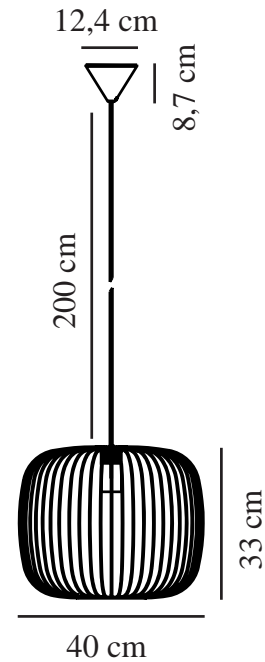

# BERONI 40 | PENDELLEUCHE | SCHWARZ

2213313003

nordlux®

Spannung (V): 220-240 Volt  
IP-Grad: IP20  
Maximale Lampenleistung (W):  
60W  
Klasse (Klasse 1, Klasse 2,  
Klasse 3): Klasse 2 (Dopp. isoliert)  
Leuchtmittelsockel: E27

Farbe: Schwarz  
Höhe (cm): 33  
Breite (cm): 40  
Schirmdurchmesser (cm): 40  
Länge (cm): 40

Verkaufsbox Höhe (cm): 34  
Verkaufsbox Breite (cm): 41.5  
Verkaufsbox Tiefe (cm): 41.5  
Verkaufsbox Volumen m<sup>3</sup>: 0.0586  
Produkt Nettogewicht (kg): 1.55

Hauptmaterial: Metall  
Kabel Farbe: Schwarz  
Kabel Länge (cm): 200  
Oberflächenmaterial Kabel:  
Textilien  
Ist das Kabel austauschbar?:  
False

EAN: 5704924011955  
TUN: 2276935  
Artikelnummer: 2213313003  
Stück pro Hauptkarton: 2