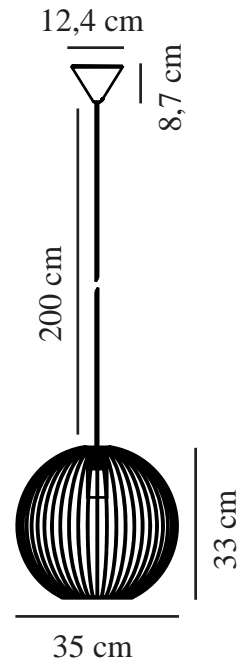

BERONI 35 | PENDELLEUCHE | SCHWARZ

2213303003

nordlux®

Spannung (V): 220-240 Volt
IP-Grad: IP20
Maximale Lampenleistung (W):
60W
Klasse (Klasse 1, Klasse 2,
Klasse 3): Klasse 2 (Dopp. isoliert)
Leuchtmittelsockel: E27

Hauptmaterial: Metall
Kabel Farbe: Schwarz
Kabel Länge (cm): 200
Oberflächenmaterial Kabel:
Textilien
Ist das Kabel austauschbar?:
False

Farbe: Schwarz
Höhe (cm): 33
Breite (cm): 35
Schirmdurchmesser (cm): 35
Länge (cm): 35

EAN: 5704924011948
TUN: 2276943
Artikelnummer: 2213303003
Stück pro Hauptkarton: 2

Verkaufsbox Höhe (cm): 34
Verkaufsbox Breite (cm): 36
Verkaufsbox Tiefe (cm): 36
Verkaufsbox Volumen m³: 0.0441
Produkt Nettogewicht (kg): 1.35