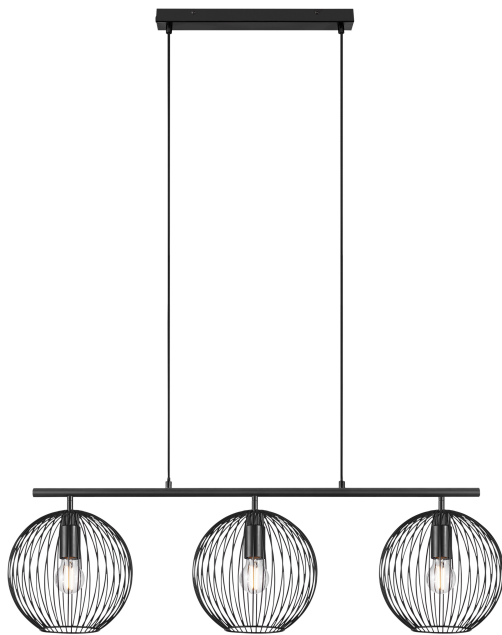

BERONI | PENDELLEUCHE | SCHWARZ

2213293003

nordlux®

Spannung (V): 220-240 Volt
IP-Grad: IP20
Maximale Lampenleistung (W): 60W
Klasse (Klasse 1, Klasse 2, Klasse 3): Klasse 2 (Dopp. isoliert)
Leuchtmittelsockel: E27
Parallelschaltung: False

Hauptmaterial: Metall
Sekundärmaterial: Metall
Kabel Farbe: Schwarz
Kabel Länge (cm): 200
Oberflächenmaterial Kabel: Textilien
Ist das Kabel austauschbar?: False

Farbe: Schwarz
Höhe (cm): 23.6
Schirmdurchmesser (cm): 25
Länge (cm): 100.3
Direkt in die Isolierung montieren: False

EAN: 5704924015113
TUN: 2310304
Artikelnummer: 2213293003

Stück pro Hauptkarton: 2
Verkaufsbox Höhe (cm): 33
Verkaufsbox Breite (cm): 103
Verkaufsbox Tiefe (cm): 26
Verkaufsbox Volumen m³: 0.0884
Produkt Nettogewicht (kg): 2.3

- Minimalistischer und doch industrieller Ausdruck • Mit einer dekorativen Glühbirne Ihren eigenen Designausdruck schaffen
- Elegantes Finish verbindet den Schirm mit der Fassung

Die Beroni Pendelleuchte mit ihrem klaren und minimalistischen Design erzeugt beim Einschalten ein faszinierendes Licht- und Schattenspiel. Die gebogenen Metalldrähte wirken offen und luftig, und mit einem dekorativen Leuchtmittel können Sie Ihren eigenen Designausdruck schaffen.