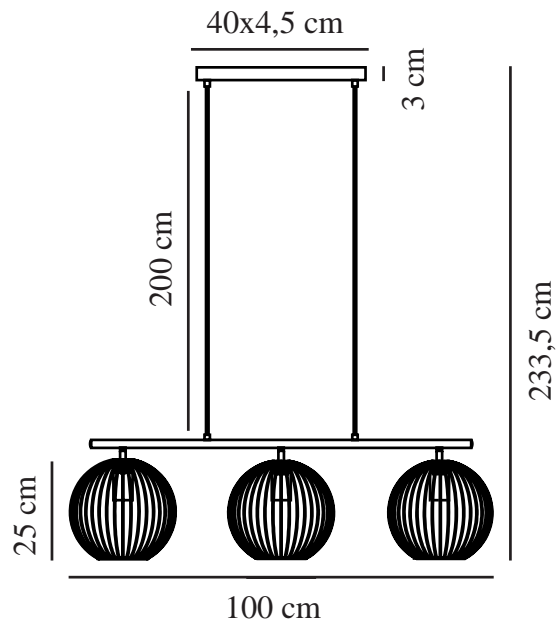

BERONI | PENDELLEUCHE | SCHWARZ

2213293003

nordlux®

Spannung (V): 220-240 Volt
IP-Grad: IP20
Maximale Lampenleistung (W): 60W
Klasse (Klasse 1, Klasse 2, Klasse 3): Klasse 2 (Dopp. isoliert)
Leuchtmittelsockel: E27
Parallelschaltung: False

Hauptmaterial: Metall
Sekundärmaterial: Metall
Kabel Farbe: Schwarz
Kabel Länge (cm): 200
Oberflächenmaterial Kabel: Textilien
Ist das Kabel austauschbar?: False

Farbe: Schwarz
Höhe (cm): 23.6
Schirmdurchmesser (cm): 25
Länge (cm): 100.3
Direkt in die Isolierung montieren: False

EAN: 5704924015113
TUN: 2310304
Artikelnummer: 2213293003

Stück pro Hauptkarton: 2
Verkaufsbox Höhe (cm): 33
Verkaufsbox Breite (cm): 103
Verkaufsbox Tiefe (cm): 26
Verkaufsbox Volumen m³: 0.0884
Produkt Nettogewicht (kg): 2.3