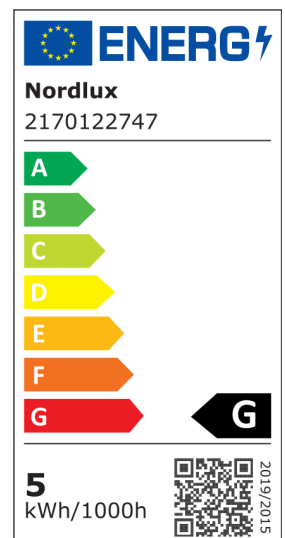

Spannung (V): 220-240 Volt
Leuchtmittelsockel: E27

Hauptmaterial: Glas
Farbe: Bernstein

Höhe (cm): 26

EAN: 5704924006432
TUN: 2144223
Artikelnummer: 2170122747
Stück pro Hauptkarton: 3
Verkaufsbox Höhe (cm): 27.5
Verkaufsbox Breite (cm): 21

Verkaufsbox Tiefe (cm): 21
Verkaufsbox Volumen m³: 0.0121
Produkt Nettogewicht (kg): 0.254

Helligkeit des Lichts (Lumen): 380
Farbtemperatur (K): 2200
Ra-Wert : 80
Lebensdauer (Std.): 15000
Abstrahlwinkel (°) : 360
Candela (cd) (nur für Lampen mit gebündeltem Licht): 0
Energieklasse: G
Tatsächliche Watt (W): 4.7

- Dekorative LED in Croissant-Form • Warmweißes Licht (2200 Kelvin)
- Dimmbar