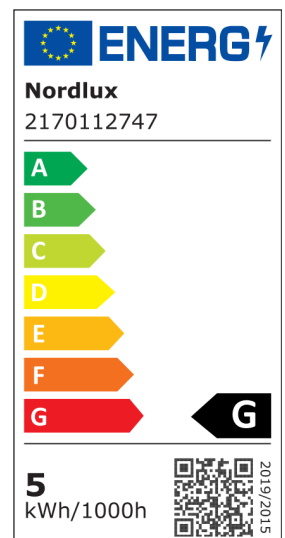

SMART E27 | ST64 DECO | 2200 KELVIN | 380 LUMEN | LEUCHTMITTEL | BERNSTEIN

2170112747

nordlux®

Spannung (V): 220-240 Volt
Leuchtmittelsockel: E27

Hauptmaterial: Plastik
Farbe: Bernstein

Höhe (cm): 14

EAN: 5704924006418
TUN: 2144222
Artikelnummer: 2170112747
Stück pro Hauptkarton: 6
Verkaufsbox Höhe (cm): 15
Verkaufsbox Breite (cm): 7

Verkaufsbox Tiefe (cm): 7
Verkaufsbox Volumen m³: 0.0007
Produkt Nettogewicht (kg): 0.048

Helligkeit des Lichts (Lumen): 380
Farbtemperatur (K): 2200
Ra-Wert : 80
Lebensdauer (Std.): 15000
Abstrahlwinkel (°) : 360
Candela (cd) (nur für Lampen mit gebündeltem Licht): 0
Energieklasse: G
Tatsächliche Watt (W): 4.7

- Dekorative LED in Croissant-Form • Warmweißes Licht (2200 Kelvin)
- Dimmbar • Retro-Edison-Form

Dekoratives Smart-E27-Edison-Leuchtmittel in Bernsteinfarbe und mit einer hörnchenförmigen Lichtquelle. Das warmweiße Licht schafft eine gemütliche Atmosphäre. Mit Ihrem Smartphone oder Tablet können Sie die Helligkeit verringern oder erhöhen, oder Sie fügen eine Smart-Fernbedienung hinzu, wenn Sie Ihre Beleuchtung ohne Smartphone steuern möchten.